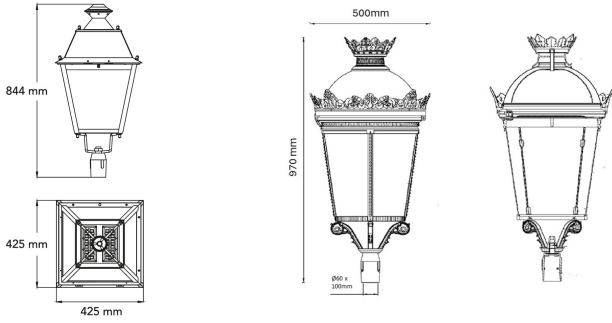

Dimensiones del producto:

Faroled Colonial II 80W

Faroled Colonial I 80W

Imágenes del producto:

Descargables:

[Ir a sección descargables](#)