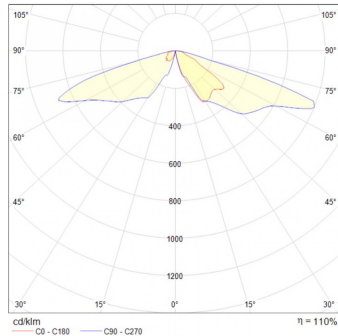

Compatible con postes de Ø 73mm/ 2.875"

Certificaciones:

Garantía:

5 años

Datos técnicos generales:

Fuente de Luz	LED integrado
Flujo luminoso nominal (lm)	7,400
Eficiencia nominal (lm/W)	>90
TCC	3000 K
IRC	70
Ángulo de apertura	Tipo III L/ Tipo V
Potencia	80 W
Tensión	127-277V~
Frecuencia de operación	60 Hz
Factor de potencia	> 0,9
Distorsión de armónicos (THD)	< 10 %
Temperatura de operación	-10 a 40 °C
Driver	Integrado
Protocolo de control	0-10V
Vida promedio / Tipo de vida	50,000h L70
Material del cuerpo	Acero / Aluminio
Material de la óptica / difusor	PMMA
Color	Grafito
IP	65
IK	10
Tipo de instalación	Punta de poste
Tipo de producto	Punta de poste

Potencia	Flujo luminoso luminal	IRC	Control	Ángulo	Dimensiones
80W	7,400	70	0-10V	Tipo V	950*454 mm
				Tipo II M	950*454 mm.
				Tipo V	844*425 mm

OU9035/ OU9036 compatibles con postes de Ø 73mm/ 2.875"

OU9906 compatibles con postes de Ø 60.30mm/ 2.375"

Eficiencia energética:

CÓDIGO:	Flujo luminoso real (lm)	Potencia (W)	Eficacia real (lm/W)
OU 9035 F BC A	7,574	80.8	93.74
OU 9036 F BC A	7,471	79.5	93.97
OU 9906 N BC A	7,574	80.8	93.74

Corriente de entrada:

Potencia (W)	Corriente de entrada
80.8	0,630 - 0,297 A
79.5	0,630 - 0,297 A
80.8	0,630 - 0,299 A

Fotometrías:

Faroled Colonial I 80W
Tipo V

Faroled Colonial I 80W
Tipo II M

Faroled Colonial II 80W
Tipo V