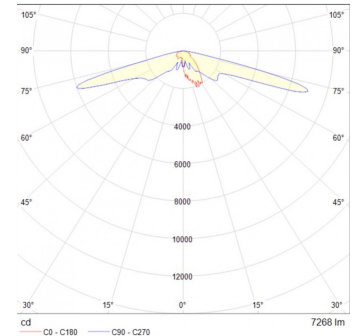

Compatible con postes de Ø 73mm/ 2.875"

Certificaciones:

Garantía:

5 años

Datos técnicos generales:

Fuente de Luz	LED integrado
Flujo luminoso nominal (lm)	7,400
Eficiencia nominal (lm/W)	>90
TCC	3000 K
IRC	70
Ángulo de apertura	Tipo III L/ Tipo V
Potencia	80 W
Tensión	127-277V~
Frecuencia de operación	60 Hz
Factor de potencia	> 0,9
Distorsión de armónicos (THD)	< 10 %
Temperatura de operación	-10 a 40 °C
Driver	Integrado
Protocolo de control	0-10V
Vida promedio / Tipo de vida	50,000h L70
Material del cuerpo	Acero / Aluminio
Material de la óptica / difusor	PMMA
Color	Grafito
IP	65
IK	10
Tipo de instalación	Punta de poste
Tipo de producto	Punta de poste

Potencia	Flujo luminoso luminal	IRC	Control	Ángulo	Dimensiones
80W	7,400	70	0-10V	Tipo V	950*454 mm
				Tipo II M	950*454 mm.
				Tipo V	844*425 mm

OU9035/ OU9036 compatibles con postes de Ø 73mm/ 2.875"

OU9906 compatibles con postes de Ø 60.30mm/ 2.375"

Eficiencia energética:

CÓDIGO:	Flujo luminoso real (lm)	Potencia (W)	Eficacia real (lm/W)
OU 9035 F BC A	7,574	80.8	93.74
OU 9036 F BC A	7,471	79.5	93.97
OU 9906 N BC A	7,574	80.8	93.74

Corriente de entrada:

Potencia (W)	Corriente de entrada
80.8	0,630 - 0,297 A
79.5	0,630 - 0,297 A
80.8	0,630 - 0,299 A

Fotometrías:

Faroled Colonial I 80W
Tipo V

Faroled Colonial I 80W
Tipo II M

Faroled Colonial II 80W
Tipo V