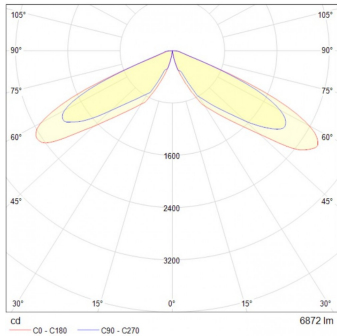

Potencia	Flujo luminoso luminal	IRC	Control	Ángulo	Dimensiones
80W	7,400	70	0-10V	Tipo V	950*454 mm
				Tipo II M	950*454 mm.
				Tipo V	844*425 mm

OU9035/ OU9036 compatibles con postes de Ø 73mm/ 2.875"

OU9906 compatibles con postes de Ø 60.30mm/ 2.375"

Eficiencia energética:

CÓDIGO:	Flujo luminoso real (lm)	Potencia (W)	Eficacia real (lm/W)
OU 9035 F BC A	7,574	80.8	93.74
OU 9036 F BC A	7,471	79.5	93.97
OU 9906 N BC A	7,574	80.8	93.74

Corriente de entrada:

Potencia (W)	Corriente de entrada
80.8	0,630 - 0,297 A
79.5	0,630 - 0,297 A
80.8	0,630 - 0,299 A

Fotometrías:

Faroled Colonial I 80W
Tipo V

Faroled Colonial I 80W
Tipo II M

Faroled Colonial II 80W
Tipo V