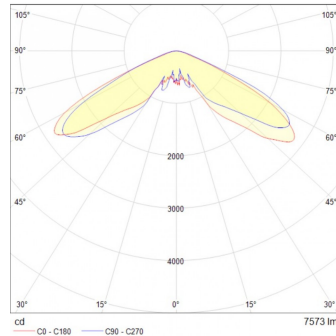

Potencia	Flujo luminoso luminal	IRC	Control	Ángulo	Dimensiones
80W	7,400	70	0-10V	Tipo V	950*454 mm
				Tipo II M	950*454 mm.
				Tipo V	844*425 mm

OU9035/ OU9036 compatibles con postes de Ø 73mm/ 2.875"

OU9906 compatibles con postes de Ø 60.30mm/ 2.375"

Eficiencia energética:

CÓDIGO:	Flujo luminoso real (lm)	Potencia (W)	Eficacia real (lm/W)
OU 9035 F BC A	7,574	80.8	93.74
OU 9036 F BC A	7,471	79.5	93.97
OU 9906 N BC A	7,574	80.8	93.74

Corriente de entrada:

Potencia (W)	Corriente de entrada
80.8	0,630 - 0,297 A
79.5	0,630 - 0,297 A
80.8	0,630 - 0,299 A

Fotometrías:

Faroled Colonial I 80W
Tipo V

Faroled Colonial I 80W
Tipo II M

Faroled Colonial II 80W
Tipo V