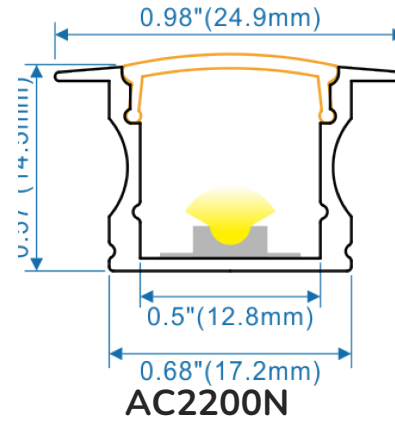

Fotometrías:

Striplights RE6037

96W 120°

Dimensiones del producto:

Striplights RE6037
96W

Accesorios Perfiles:

Perfil de aluminio 3m para empotrar
Para empotrar en muros y plafón.

AC2200S

Tapas de plástico y accesorios para suspender perfil de aluminio

AC8202

Perfil de aluminio para closet

Perfil de aluminio para suspender para closet

AC8201S

Accesorios para perfil AC8201S

Tapas de plástico y accesorios para sobreponer perfil de aluminio

AC8203

Perfil de aluminio 3m para empotrar

Para empotrar en muros y plafón.

Accesorios para perfil AC2200N

Tapas de plástico y accesorios para empotrar perfil de aluminio

AC2201

Perfil de aluminio 3m para sobreponer