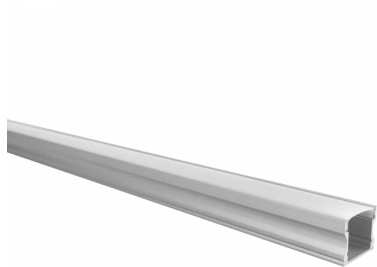

Striplights 96W/ 5m, 240 LEDs/ m, IP20

Solución flexible

Striplights es una familia de tiras LED flexibles de bajo voltaje para especificación profesional, son ideales para proveer de iluminación lineal con una sutil integración en la arquitectura y que gracias a su versatilidad son una excelente opción de iluminación decorativa e incluso funcional para una gran variedad de proyectos; de forma adicional la oferta incluye distintos perfiles de aluminio que se adaptan a las principales necesidades de instalación e integración en el ambiente arquitectónico, como pueden ser perfiles empotrados, sobrepuestos o suspendidos, instalación en esquinas e incluso pisos.

Fotometrías:

Striplights RE6037

96W 120°

Dimensiones del producto:

Striplights RE6037
96W

Accesorios Perfiles:

Perfil de aluminio 3m para empotrar
Para empotrar en muros y plafón.

AC2200S

Accesorios para perfil AC2200S

Tapas de plástico y accesorios para empotrar perfil de aluminio

AC2201

Perfil de aluminio 3m para empotrar

Para empotrar esquinas internas

AC3210S

Accesorios para perfil AC3210S

Tapas de plástico

AC3209

Perfil de aluminio 3m para empotrar

Para empotrar esquinas externas

AC3211S

Accesorios para perfil AC3211S

Tapas de plástico

AC3212