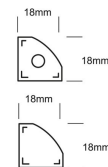

AC8203

Perfil de aluminio 3m para empotrar

Para empotrar en muros y plafón.

Accesorios para perfil AC2200N

Tapas de plástico y accesorios para empotrar perfil de aluminio

AC2201

Perfil de aluminio 3m para sobreponer

Para sobreponer

AC6200N

Accesorios para perfil AC6200N

Tapas de plástico y accesorios para sobreponer perfil de aluminio

AC6201

Perfil de aluminio para sobreponer

Para sobreponer esquinero

Accesorios para perfil AC6210N

Tapas de plástico y accesorios para sobreponer perfil de aluminio

AC6210N

Perfil de aluminio 3m para Empotrar Color Negro

Tipo wallwasher

AC6500N

Accesorio para perfil wallwasher color negro

Tapas de plástico y accesorios para perfil wallwasher de aluminio