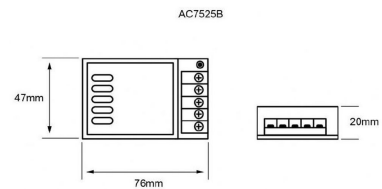

AC6501N

Perfil de aluminio 3m para Empotrar Color Satin

Tipo wallwasher

AC6500S

Accesorio para perfil wallwasher color Satin

Tapas de plástico y accesorios para perfil wallwasher de aluminio

AC6501S

Accesorios Drivers: