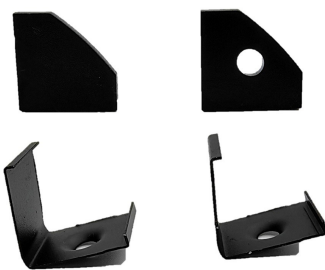

Tapas de plástico y accesorios para suspender perfil de aluminio

AC8202

Perfil de aluminio para closet

Perfil de aluminio para suspender para closet

AC8201S

Accesorios para perfil AC8201S

Tapas de plástico y accesorios para sobreponer perfil de aluminio

AC8203

Perfil de aluminio 3m para empotrar

Para empotrar en muros y plafón.

Accesorios para perfil AC2200N

Tapas de plástico y accesorios para empotrar perfil de aluminio

AC2201

Perfil de aluminio 3m para sobreponer

Para sobreponer

AC6200N

Accesorios para perfil AC6200N

Tapas de plástico y accesorios para sobreponer perfil de aluminio

AC6201

Perfil de aluminio para sobreponer

Para sobreponer esquinero

Accesorios para perfil AC6210N

Tapas de plástico y accesorios para sobreponer perfil de aluminio

AC6210N

Perfil de aluminio 3m para Empotrar Color Negro

Tipo wallwasher

AC6500N

Accesorio para perfil wallwasher color negro

Tapas de plástico y accesorios para perfil wallwasher de aluminio