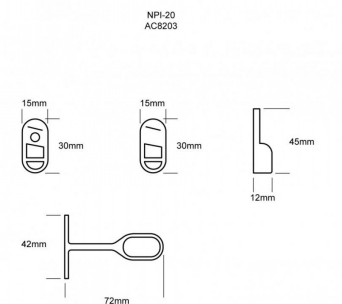

Fotometrías:

Striplights RE6037

96W 120°

Dimensiones del producto:

Striplights RE6037
96W

Accesorios Perfiles:

Perfil de aluminio 3m para empotrar
Para empotrar en muros y plafón.

AC2200S

Tapas de plástico y accesorios para suspender perfil de aluminio

AC8202

Perfil de aluminio para closet

Perfil de aluminio para suspender para closet

AC8201S

Accesorios para perfil AC8201S

Tapas de plástico y accesorios para sobreponer perfil de aluminio

AC8203

Perfil de aluminio 3m para empotrar

Para empotrar en muros y plafón.

Accesorios para perfil AC2200N

Tapas de plástico y accesorios para empotrar perfil de aluminio

AC2201

Perfil de aluminio 3m para sobreponer