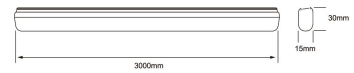

Tapas de plástico y accesorios para suspender perfil de aluminio

AC8202

Perfil de aluminio para closet

Perfil de aluminio para suspender para closet

AC8201S

Accesorios para perfil AC8201S

Tapas de plástico y accesorios para sobreponer perfil de aluminio

AC8203

Perfil de aluminio 3m para empotrar

Para empotrar en muros y plafón.

Accesorios para perfil AC2200N

Tapas de plástico y accesorios para empotrar perfil de aluminio

AC2201

Perfil de aluminio 3m para sobreponer