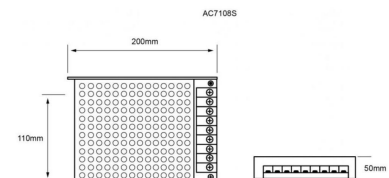

Driver 180W

Driver Electrónico Int Aluminio Voltaje: 100-277 V~ Watts: 180
W IP 20 - 0.575 Kg - Voltaje de salida: 24V

AC7108S