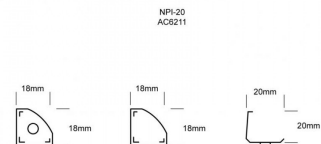

Perfil de aluminio para sobreponer

Perfil de aluminio para sobreponer esquinero

AC6210S