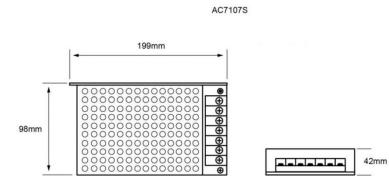

Driver 100W

Driver Electrónico Int Aluminio Voltaje: 100-277 V~ Watts: 100
W IP 20 - 0.455 Kg - Voltaje de salida: 24 V

AC7107