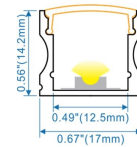

AC8203

Perfil de aluminio 3m para empotrar

Para empotrar en muros y plafón.

Accesorios para perfil AC2200N

Tapas de plástico y accesorios para empotrar perfil de aluminio

AC2201

Perfil de aluminio 3m para sobreponer