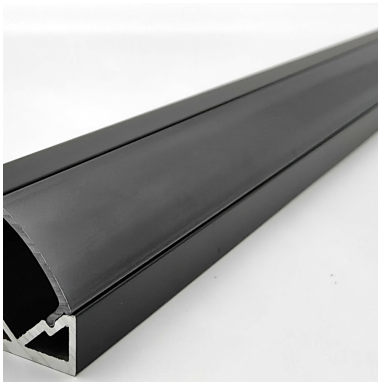

AC8203

Perfil de aluminio 3m para empotrar

Para empotrar en muros y plafón.

Accesorios para perfil AC2200N

Tapas de plástico y accesorios para empotrar perfil de aluminio

AC2201

Perfil de aluminio 3m para sobreponer

Para sobreponer

AC6200N

Accesorios para perfil AC6200N

Tapas de plástico y accesorios para sobreponer perfil de aluminio

AC6201

Perfil de aluminio para sobreponer

Para sobreponer esquinero

Accesorios para perfil AC6210N

Tapas de plástico y accesorios para sobreponer perfil de aluminio

AC6210N

Perfil de aluminio 3m para Empotrar Color Negro

Tipo wallwasher

AC6500N

Accesorio para perfil wallwasher color negro

Tapas de plástico y accesorios para perfil wallwasher de aluminio