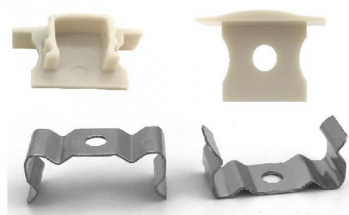

Striplights 96W/ 5m, 240 LEDs/ m, IP20

Solución flexible

Striplights es una familia de tiras LED flexibles de bajo voltaje para especificación profesional, son ideales para proveer de iluminación lineal con una sutil integración en la arquitectura y que gracias a su versatilidad son una excelente opción de iluminación decorativa e incluso funcional para una gran variedad de proyectos; de forma adicional la oferta incluye distintos perfiles de aluminio que se adaptan a las principales necesidades de instalación e integración en el ambiente arquitectónico, como pueden ser perfiles empotrados, sobrepuestos o suspendidos, instalación en esquinas e incluso pisos.

Fotometrías:

Striplights RE6037

96W 120°

Dimensiones del producto:

Striplights RE6037
96W

Accesorios Perfiles:

Perfil de aluminio 3m para empotrar
Para empotrar en muros y plafón.

AC2200S

Accesorios para perfil AC2200S

Tapas de plástico y accesorios para empotrar perfil de aluminio

AC2201

Perfil de aluminio 3m para empotrar

Para empotrar esquinas internas

AC3210S

Accesorios para perfil AC3210S

Tapas de plástico

AC3209

Perfil de aluminio 3m para empotrar

Para empotrar esquinas externas

AC3211S

Accesorios para perfil AC3211S

Tapas de plástico

AC3212