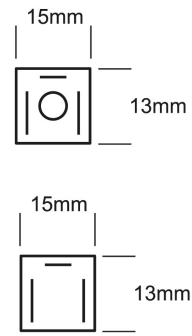

Fotometrías:

Striplights RE6037

96W 120°

Dimensiones del producto:

Striplights RE6037
96W

Accesorios Perfiles:

Perfil de aluminio 3m para empotrar
Para empotrar en muros y plafón.

AC2200S

Tapas de plástico

AC3209

Perfil de aluminio 3m para empotrar

Para empotrar esquinas externas

AC3211S

Accesorios para perfil AC3211S

Tapas de plástico

AC3212