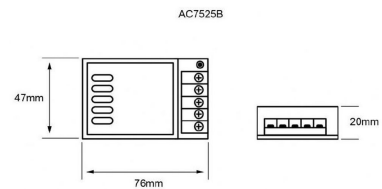

Accesorios Drivers: