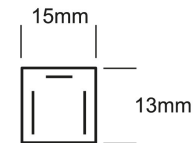

Perfil de aluminio 3m para empotrar

Para empotrar esquinas internas

AC3210S