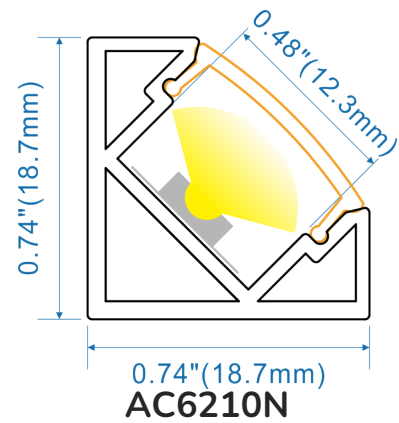

Accesorios para perfil AC6210N

Tapas de plástico y accesorios para sobreponer perfil de aluminio

AC6210N