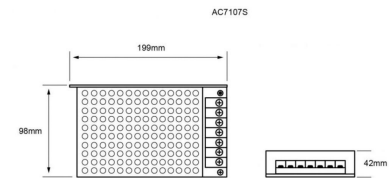

Driver 100W, IP20

Driver Electrónico Int Aluminio Voltaje: 100-277 V~ Watts: 100
W IP 20 - 0.455 Kg - Voltaje de salida: 24 V

AC7107