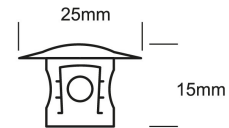

## Accesorios Perfiles:

**Perfil de aluminio 3m para empotrar**  
Para empotrar en muros y plafón.

**AC2200S**

**Accesorios para perfil AC2200S**

**AC2201**

Tapas de plástico y accesorios para empotrar perfil de aluminio