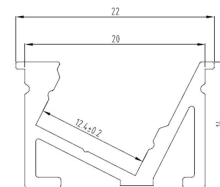

### AC6210N

**Perfil de aluminio 3m para Empotrar Color Negro**

**AC6500N**

Tipo wallwasher

**Accesorio para perfil wallwasher color negro**

**AC6501N**

Tapas de plástico y accesorios para perfil wallwasher de aluminio