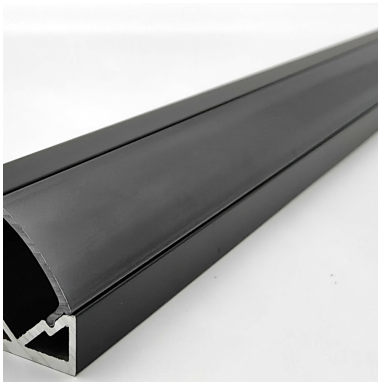

Perfil de aluminio para sobreponer

Para sobreponer esquinero