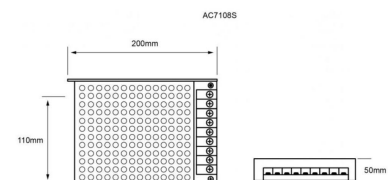

Driver 180W, IP20

Driver Electrónico Int Aluminio Voltaje: 100-277 V~ Watts: 180
W IP 20 - 0.575 Kg - Voltaje de salida: 24V

AC7108S