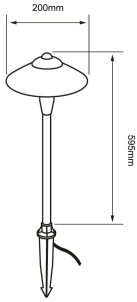

Dimensiones del producto:

OU9010C00K

Imagen del producto:

Accesorios Bronce: