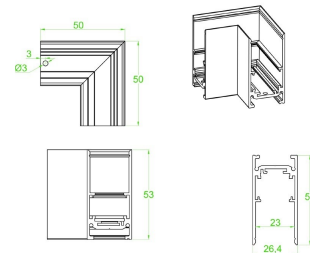

Riel magnético 3m

Micro riel magnético 3m para empotrar

AC5710N

Conector tipo codo

Conector tipo codo para cambios de dirección en la misma superficie.(Suspende/ sobreponer)