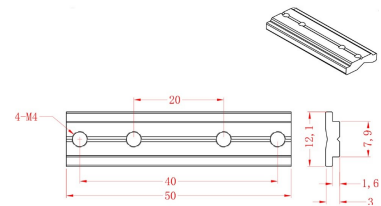

Conector eléctrico driver/ micro riel

Conector eléctrico para energizar el micro riel.

AC5531

Conector eléctrico entre rieles

Accesorio de interconexión

AC5532

Conector de Rieles

Accesorio para interconectar rieles (Empotrar)

AC5631N