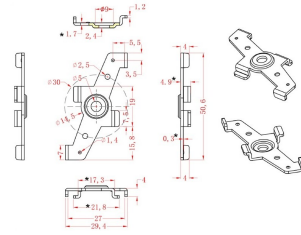

AC5530

Conector eléctrico doble

Conector eléctrico doble para interconexión de micro rieles magnéticos.

Conector eléctrico driver/ micro riel

Conector eléctrico para energizar el micro riel.

AC5531

Conector eléctrico entre rieles

Accesorio de interconexión

AC5532

Conector de Rieles

Accesorio para interconectar rieles (Empotrar)

AC5631N

Arnés para suspensión

Accesorio para sobreponer

AC5632N

AC5640N

Tapa para riel

(Sobreponer/ suspender)

AC5730N

Riel Magnético 1m sobreponer/ suspender

Riel magnético de 1m (Sobreponer/ suspender)

AC5741N

Riel Magnético 2m sobreponer/ suspender