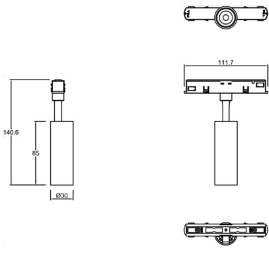

Eficiencia energética:

CÓDIGO:	Flujo luminoso real (lm)	Potencia (W)	Eficacia real (lm/W)
MT 5111 N BC V	289	7.2	39.97

Corriente de entrada:

Potencia (W)	Corriente de entrada
7.2	0.06 A

Dimensiones del producto:

Proyector 5W

Imágenes del producto:

Accesorios Magnetrack Pro:

Riel magnético 1m

Micro riel magnético 1m para empotrar

AC5641N

Riel magnético 2m

Micro riel magnético 2m para empotrar