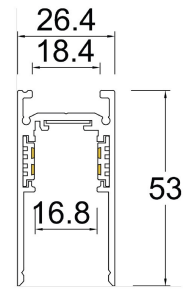

AC5640N

Tapa para riel

(Sobreponer/ suspender)

AC5730N

Riel Magnético 1m sobreponer/ suspender

Riel magnético de 1m (Sobreponer/ suspender)

AC5741N

Riel Magnético 2m sobreponer/ suspender