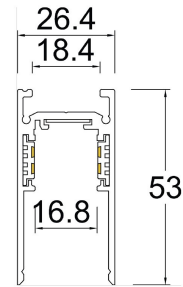

Riel Magnético 2m sobreponer/ suspender

Riel magnético de 2m (Sobreponer/ suspender)

AC5742N