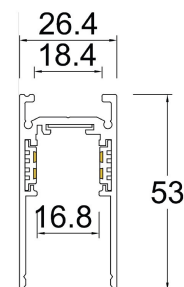

Placa de Conexión

Accesorio para conexión (Suspende/ Sobreponer)

AC5633N

Accesorio de interconexión tipo T

Accesorio de interconexión

AC5635N

Accesorio conector tipo X

Accesorio conector (Empotrar)

AC5640N

Tapa para riel

(Sobreponer/ suspender)

AC5730N

Riel Magnético 1m sobreponer/ suspender

Riel magnético de 1m (Sobreponer/ suspender)

AC5741N

Riel Magnético 2m sobreponer/ suspender