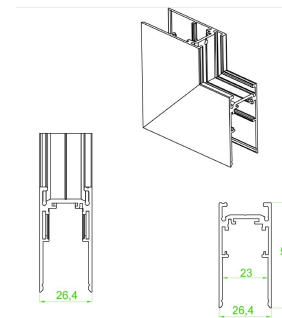

AC5642N

AC5643N

Riel magnético 3m

Micro riel magnético 3m para empotrar

AC5710N

Conector tipo codo

Conector tipo codo para cambios de dirección en la misma superficie.(Suspende/ sobreponer)

AC5711N

Conector tipo codo interno

Conector tipo codo para cambios de dirección en dos superficies internas. (Suspender/ sobreponer)

AC5712N

Conector tipo codo externo

Conector tipo codo para cambios de dirección en dos superficies externas. (Suspender/ sobreponer)