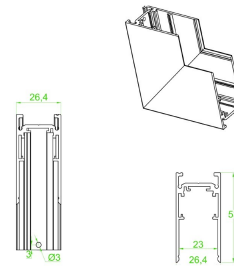

Proyector 5W

Imágenes del producto:

Accesorios Magnetrack Pro:

Riel magnético 1m

Micro riel magnético 1m para empotrar

AC5641N

Riel magnético 2m

Micro riel magnético 2m para empotrar

AC5642N

AC5643N

Riel magnético 3m

Micro riel magnético 3m para empotrar

AC5710N

Conector tipo codo

Conector tipo codo para cambios de dirección en la misma superficie.(Suspende/ sobreponer)

AC5711N

Conector tipo codo interno

Conector tipo codo para cambios de dirección en dos superficies internas. (Suspender/ sobreponer)

AC5712N

Conector tipo codo externo

Conector tipo codo para cambios de dirección en dos superficies externas. (Suspender/ sobreponer)