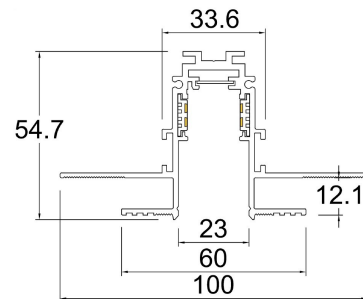

Certificaciones:

Garantía:

5 Años

Datos técnicos generales:

Fuente de Luz	LED integrado
Flujo luminoso nominal (lm)	430lm
Eficiencia nominal (lm/W)	>86lm/W
TCC	3000K
IRC	>90
Ángulo de apertura	30°
Potencia	5W
Tensión	48VDC
Frecuencia de operación	NA (Según driver disponible)
Factor de potencia	NA (Según driver disponible)
Distorsión de armónicos (THD)	NA (Según driver disponible)
Temperatura de operación	-20° a 50°C
Driver	Remoto (No incluido)
Protocolo de control	ON/OFF
Vida promedio / Tipo de vida	30,000h L70 (Según drivers disponibles)
Material del cuerpo	Aluminio/ PC/ Cristal
Material de la óptica / difusor	PMMA/ PC/ Cristal
Acabado	Pintura electrostática
Color	Negro
IP	20
Tipo de instalación	Empotrado Riel
Tipo de producto	Tracklight

Eficiencia energética:

CÓDIGO:	Flujo luminoso real (lm)	Potencia (W)	Eficacia real (lm/W)
MT 5111 N BC V	289	7.2	39.97

Corriente de entrada:

Potencia (W)	Corriente de entrada
7.2	0.06 A

Dimensiones del producto:

Proyector 5W

Imágenes del producto:

Accesorios Magnetrack Pro:

Riel magnético 1m

Micro riel magnético 1m para empotrar

AC5641N

Riel magnético 2m

Micro riel magnético 2m para empotrar