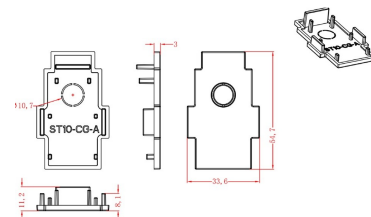

Driver de 350W 48V

Accesorio conector codo

Accesorio conector (Empotrar)

AC5610N

Accesorio conector codo externo

Accesorio conector (Empotrar)

AC5612N

Tapa para riel

Tapa para riel (Empotrar)

AC5630N

Accesorios Vector System:

Accesorio conector codo interno

Accesorio conector (Empotrar)

AC5611N

Descargables:

[Ir a sección descargables](#)