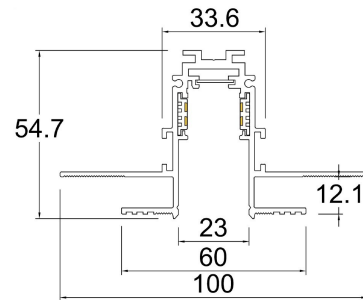

Eficiencia energética:

CÓDIGO:	Flujo luminoso real (lm)	Potencia (W)	Eficacia real (lm/W)
MT 5111 N BC V	289	7.2	39.97

Corriente de entrada:

Potencia (W)	Corriente de entrada
7.2	0.06 A

Dimensiones del producto:

Proyector 5W

Imágenes del producto:

Accesorios Magnetrack Pro:

Riel magnético 1m

Micro riel magnético 1m para empotrar

AC5641N

Riel magnético 2m

Micro riel magnético 2m para empotrar

AC5642N

AC5643N

Riel magnético 3m

Micro riel magnético 3m para empotrar

AC5710N

Conector tipo codo

Conector tipo codo para cambios de dirección en la misma superficie.(Suspende/ sobreponer)

AC5711N