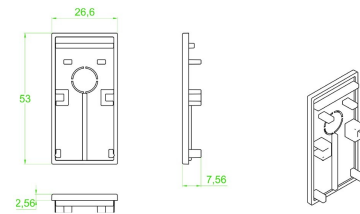

Placa de Conexión

Accesorio para conexión (Suspende/ Sobreponer)

AC5633N

Accesorio de interconexión tipo T

Accesorio de interconexión

AC5635N

Accesorio conector tipo X

Accesorio conector (Empotrar)

AC5640N

Tapa para riel

(Sobreponer/ suspender)

AC5730N

Riel Magnético 1m sobreponer/ suspender

Riel magnético de 1m (Sobreponer/ suspender)

AC5741N

Riel Magnético 2m sobreponer/ suspender