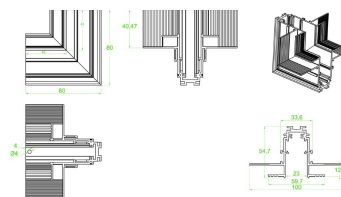

Tapa para riel (Empotrar)

AC5630N

Accesorios Vector System:

Accesorio conector codo interno

Accesorio conector (Empotrar)

AC5611N

Descargables:

[Ir a sección descargables](#)