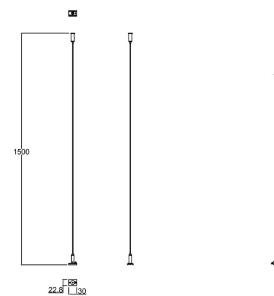

AC5640N

Tapa para riel

(Sobreponer/ suspender)

AC5730N

Riel Magnético 1m sobreponer/ suspender

Riel magnético de 1m (Sobreponer/ suspender)

AC5741N

Riel Magnético 2m sobreponer/ suspender

Riel magnético de 2m (Sobreponer/ suspender)

AC5742N

Riel Magnético 3m sobreponer/ suspender

Riel magnético de 3m (Sobreponer/ suspender)

AC5743N

Kit de suspensión

Kit de suspensión (Suspender)

AC5745