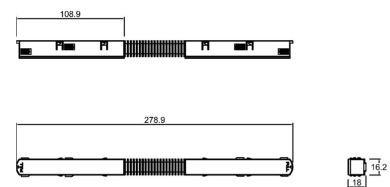

Conector tipo codo interno

Conector tipo codo para cambios de dirección en dos superficies internas. (Suspender/ sobreponer)

AC5712N

Conector tipo codo externo

Conector tipo codo para cambios de dirección en dos superficies externas. (Suspender/ sobreponer)