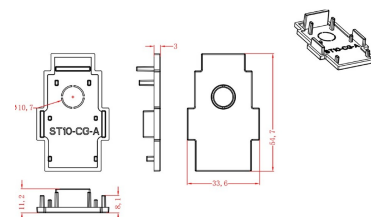

Accesorio conector codo

Accesorio conector (Empotrar)

AC5610N

Accesorio conector codo externo

Accesorio conector (Empotrar)

AC5612N

Tapa para riel

Tapa para riel (Empotrar)

AC5630N

Accesorios Vector System:

Accesorio conector codo interno

Accesorio conector (Empotrar)

AC5611N

Descargables:

[Ir a sección descargables](#)

CONSTRULITA[®]
EL SENTIDO DE LA LUZ