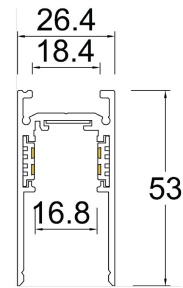

Eficiencia energética:

CÓDIGO:	Flujo luminoso real (lm)	Potencia (W)	Eficacia real (lm/W)
MT 5108 N BC V	289	7.2	39.97

Corriente de entrada:

Potencia (W)	Corriente de entrada
7.2	0.06 A

Fotometrías:

**Magnetrack Pro Lineal
tipo Wallwasher 12W**

(Sobreponer/ suspender)

AC5730N

Riel Magnético 1m sobreponer/ suspender

Riel magnético de 1m (Sobreponer/ suspender)

AC5741N

Riel Magnético 2m sobreponer/ suspender

Riel magnético de 2m (Sobreponer/ suspender)