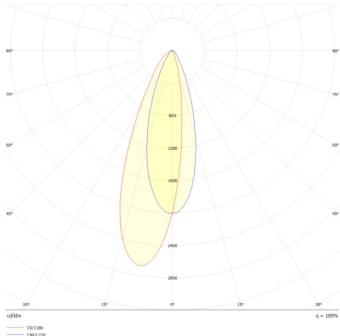

Matriz de producto:

Información del pedido:

Ejemplo de construcción de código:
MT 5108 N BC V

Aplicación	Consec.	Color	TCC	Tensión	Potencia	Flujo luminoso nominal	Control	IRC	Ángulo	Tipo
MT	5108	N- Negro	BC- 3000K	V- 48VCD	12W	1100	ON/OFF	90	38°	Wallwasher

Eficiencia energética:

CÓDIGO:	Flujo luminoso real (lm)	Potencia (W)	Eficacia real (lm/W)
MT 5108 N BC V	289	7.2	39.97

Corriente de entrada:

Potencia (W)	Corriente de entrada
7.2	0.06 A

Fotometrías:

**Magnetrack Pro Lineal
tipo Wallwasher 12W**