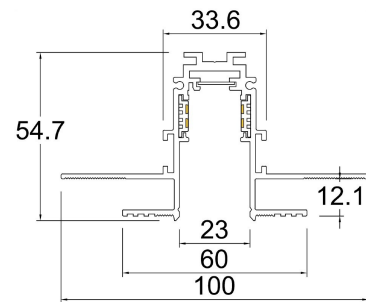

Eficiencia energética:

CÓDIGO:	Flujo luminoso real (lm)	Potencia (W)	Eficacia real (lm/W)
MT 5108 N BC V	289	7.2	39.97

Corriente de entrada:

Potencia (W)	Corriente de entrada
7.2	0.06 A

Fotometrías:

**Magnetrack Pro Lineal
tipo Wallwasher 12W**

38°

Dimensiones del producto:

Magnettrack Pro Lineal
tipo Wallwasher 12W

Imágenes del producto:

Accesorios Magnettrack Pro:

AC5641N

Riel magnético 1m

Micro riel magnético 1m para empotrar