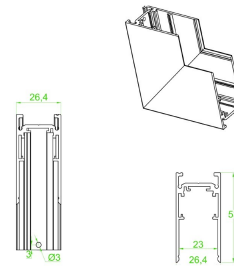

38°

Dimensiones del producto:

Magnettrack Pro Lineal
tipo Wallwasher 12W

Imágenes del producto:

Accesorios Magnettrack Pro:

AC5641N

Riel magnético 1m

Micro riel magnético 1m para empotrar

AC5642N

Riel magnético 2m

Micro riel magnético 2m para empotrar

AC5643N

Riel magnético 3m

Micro riel magnético 3m para empotrar

AC5710N

Conector tipo codo

Conector tipo codo para cambios de dirección en la misma superficie.(Suspende/ sobreponer)

Conector tipo codo interno

Conector tipo codo para cambios de dirección en dos superficies internas. (Suspender/ sobreponer)