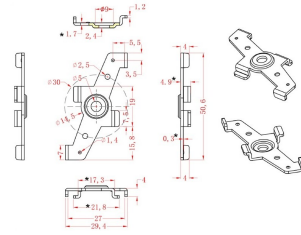

Arnés para suspensión

Accesorio para sobreponer

AC5632N

Placa de Conexión

Accesorio para conexión (Suspende/ Sobreponer)

AC5633N

Accesorio de interconexión tipo T

Accesorio de interconexión

AC5635N