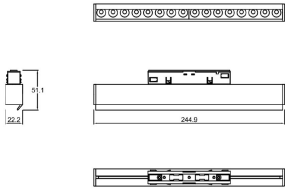

Eficiencia energética:

CÓDIGO:	Flujo luminoso real (lm)	Potencia (W)	Eficacia real (lm/W)
MT 5108 N BC V	289	7.2	39.97

Corriente de entrada:

Potencia (W)	Corriente de entrada
7.2	0.06 A

Fotometrías:

**Magnetrack Pro Lineal
tipo Wallwasher 12W**

38°

Dimensiones del producto:

Magnettrack Pro Lineal
tipo Wallwasher 12W

Imágenes del producto:

Accesorios Magnettrack Pro:

AC5641N

Riel magnético 1m

Micro riel magnético 1m para empotrar