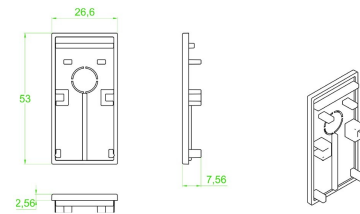

AC5638N

Accesorio conector tipo T

Accesorio conector (Empotrar)

AC5639N

Accesorio conector tipo X

Accesorio conector (Empotrar)

AC5640N

Tapa para riel

(Sobreponer/ suspender)

AC5730N

Riel Magnético 1m sobreponer/ suspender

Riel magnético de 1m (Sobreponer/ suspender)

AC5741N

Riel Magnético 2m sobreponer/ suspender

Riel magnético de 2m (Sobreponer/ suspender)