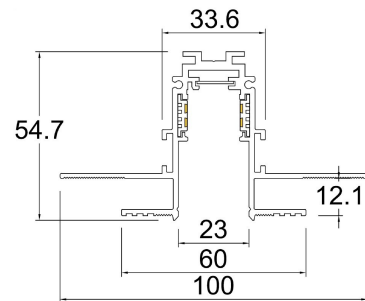

Eficiencia energética:

CÓDIGO:	Flujo luminoso real (lm)	Potencia (W)	Eficacia real (lm/W)
MT 5108 N BC V	289	7.2	39.97

Corriente de entrada:

Potencia (W)	Corriente de entrada
7.2	0.06 A

Fotometrías:

**Magnetrack Pro Lineal
tipo Wallwasher 12W**

38°

Dimensiones del producto:

Magnettrack Pro Lineal
tipo Wallwasher 12W

Imágenes del producto:

Accesorios Magnettrack Pro:

AC5641N

Riel magnético 1m

Micro riel magnético 1m para empotrar