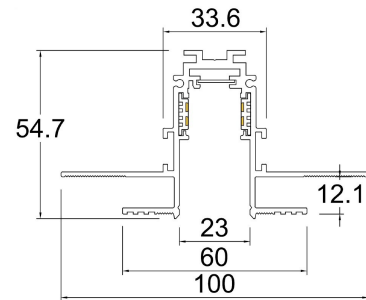

Riel magnético 2m

Micro riel magnético 2m para empotrar

AC5643N

Riel magnético 3m

Micro riel magnético 3m para empotrar