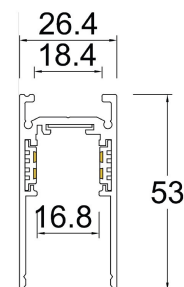

AC5638N

Accesorio conector tipo T

Accesorio conector (Empotrar)

AC5639N

Accesorio conector tipo X

Accesorio conector (Empotrar)

AC5640N

Tapa para riel

(Sobreponer/ suspender)

AC5730N

Riel Magnético 1m sobreponer/ suspender

Riel magnético de 1m (Sobreponer/ suspender)

AC5741N

Riel Magnético 2m sobreponer/ suspender

Riel magnético de 2m (Sobreponer/ suspender)