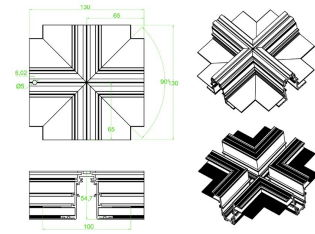

Accesorio conector tipo X

Accesorio conector (Empotrar)

AC5640N

Tapa para riel

(Sobreponer/ suspender)

AC5730N

Riel Magnético 1m sobreponer/ suspender

Riel magnético de 1m (Sobreponer/ suspender)

AC5741N