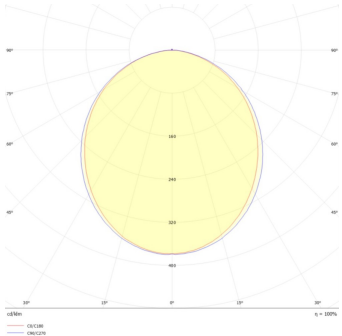

Fotometrías:

Magnettrack Pro Lineal

15W 110°