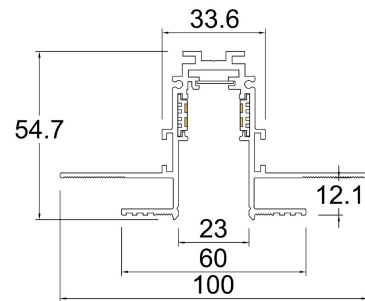

Imágenes del producto:

Accesorios Magnettrack Pro: