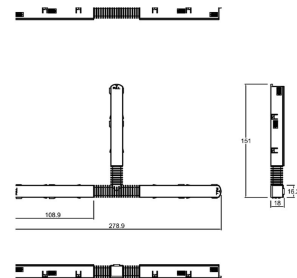

Placa de Conexión

Accesorio para conexión (Suspende/ Sobreponer)

AC5633N

Accesorio de interconexión tipo T

Accesorio de interconexión

AC5635N