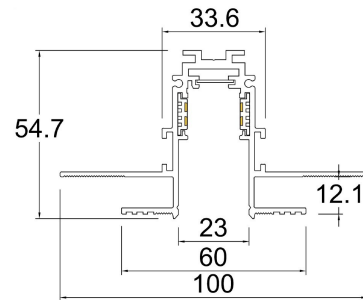

## Dimensiones del producto:

Lineal 15W

### Riel magnético 1m

Micro riel magnético 1m para empotrar

**AC5641N**

### Riel magnético 2m

Micro riel magnético 2m para empotrar

**AC5642N**

**AC5643N**