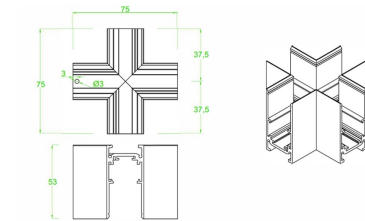

Accesorio conector tipo T

Accesorio conector T (Suspender/ sobreponer)

AC5637N