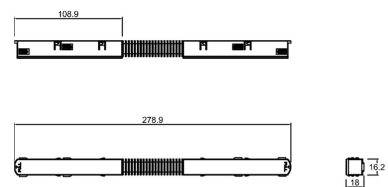

Conector eléctrico doble

Conector eléctrico doble para interconexión de micro rieles magnéticos.

AC5530