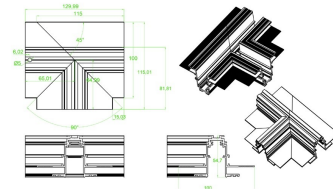

Accesorio conector tipo X

Accesorio conector X (Suspender/ sobreponer)

AC5638N