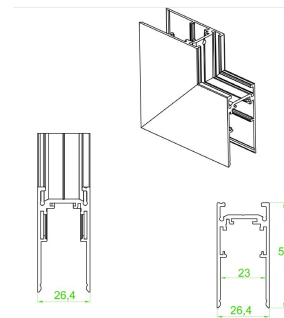

Conector tipo codo interno

Conector tipo codo para cambios de dirección en dos superficies internas. (Suspender/ sobreponer)

AC5711N

Conector tipo codo externo

Conector tipo codo para cambios de dirección en dos superficies externas. (Suspender/ sobreponer)

AC5712N