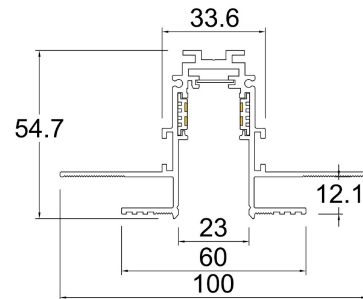

#### Datos técnicos generales:

Fuente de Luz	LED integrado
Flujo luminoso nominal (lm)	570lm
Eficiencia nominal (lm/W)	>38
TCC	3000K
IRC	>90
Ángulo de apertura	110°
Potencia	15W
Tensión	48VDC
Frecuencia de operación	NA (Según driver disponible)
Factor de potencia	NA (Según driver disponible)
Distorsión de armónicos (THD)	NA (Según driver disponible)
Temperatura de operación	-20° a 50°C
Driver	Remoto (No incluido)
Protocolo de control	ON/OFF
Vida promedio / Tipo de vida	30,000h L70 (Según drivers disponibles)
Material del cuerpo	Aluminio/ PC/ Cristal
Material de la óptica / difusor	PMMA/ PC/ Cristal
Acabado	Pintura electrostática
Color	Negro
IP	20
Tipo de instalación	Empotrado Riel
Tipo de producto	Tracklight

## Dimensiones del producto:

Lineal 15W

### Riel magnético 1m

Micro riel magnético 1m para empotrar

**AC5641N**

### Riel magnético 2m

Micro riel magnético 2m para empotrar

**AC5642N**

**AC5643N**