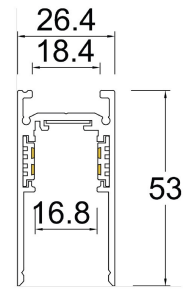

### Tapa para riel

(Sobreponer/ suspender)

**AC5730N**

### Riel Magnético 1m sobreponer/ suspender

Riel magnético de 1m (Sobreponer/ suspender)

**AC5741N**

**Riel Magnético 2m sobreponer/ suspender**

Riel magnético de 2m (Sobreponer/ suspender)

**AC5742N**

**Riel Magnético 3m sobreponer/ suspender**