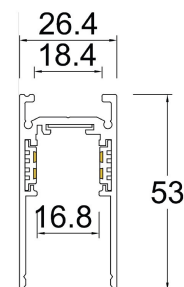

Eficiencia energética:

CÓDIGO:	Flujo luminoso real (lm)	Potencia (W)	Eficacia real (lm/W)
MT 5104 N BC V	289	7.2	39.97

Corriente de entrada:

Potencia (W)	Corriente de entrada
7.2	0.06 A

Fotometrías:

Magnettrack Pro Lineal
Dirigible 10W 30°

Dimensiones del producto:

Lineal Dirigible 10W

Imágenes del producto:

Accesorios Magnettrack Pro:

AC5641N

Riel magnético 1m

Micro riel magnético 1m para empotrar

Riel magnético 2m

AC5640N

Tapa para riel

(Sobreponer/ suspender)

AC5730N

Riel Magnético 1m sobreponer/ suspender

Riel magnético de 1m (Sobreponer/ suspender)

AC5741N

Riel Magnético 2m sobreponer/ suspender