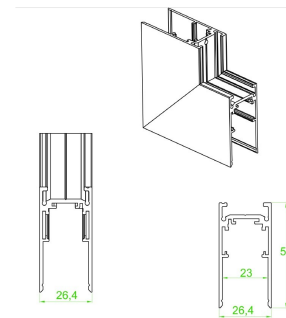

Eficiencia energética:

CÓDIGO:	Flujo luminoso real (lm)	Potencia (W)	Eficacia real (lm/W)
MT 5104 N BC V	289	7.2	39.97

Corriente de entrada:

Potencia (W)	Corriente de entrada
7.2	0.06 A

Fotometrías:

Magnettrack Pro Lineal
Dirigible 10W 30°

Dimensiones del producto:

Lineal Dirigible 10W

Imágenes del producto:

Accesorios Magnettrack Pro:

AC5641N

Riel magnético 1m

Micro riel magnético 1m para empotrar

Riel magnético 2m

Micro riel magnético 2m para empotrar

AC5642N

AC5643N

Riel magnético 3m

Micro riel magnético 3m para empotrar

AC5710N

Conector tipo codo

Conector tipo codo para cambios de dirección en la misma superficie.(Suspende/ sobreponer)

Conector tipo codo interno

Conector tipo codo para cambios de dirección en dos superficies internas. (Suspender/ sobreponer)

AC5711N

Conector tipo codo externo

Conector tipo codo para cambios de dirección en dos superficies externas. (Suspender/ sobreponer)