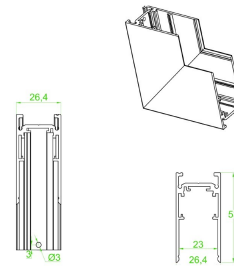

Eficiencia energética:

CÓDIGO:	Flujo luminoso real (lm)	Potencia (W)	Eficacia real (lm/W)
MT 5104 N BC V	289	7.2	39.97

Corriente de entrada:

Potencia (W)	Corriente de entrada
7.2	0.06 A

Fotometrías:

Magnettrack Pro Lineal
Dirigible 10W 30°

Dimensiones del producto:

Lineal Dirigible 10W

Imágenes del producto:

Accesorios Magnettrack Pro:

AC5641N

Riel magnético 1m

Micro riel magnético 1m para empotrar

Riel magnético 2m

Micro riel magnético 2m para empotrar

AC5642N

AC5643N

Riel magnético 3m

Micro riel magnético 3m para empotrar

AC5710N

Conector tipo codo

Conector tipo codo para cambios de dirección en la misma superficie.(Suspende/ sobreponer)

Conector tipo codo interno

Conector tipo codo para cambios de dirección en dos superficies internas. (Suspender/ sobreponer)

AC5711N

Conector tipo codo externo

Conector tipo codo para cambios de dirección en dos superficies externas. (Suspender/ sobreponer)