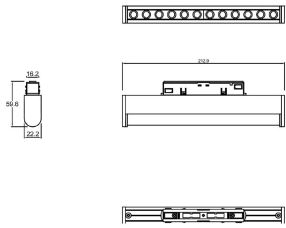

Eficiencia energética:

CÓDIGO:	Flujo luminoso real (lm)	Potencia (W)	Eficacia real (lm/W)
MT 5104 N BC V	289	7.2	39.97

Corriente de entrada:

Potencia (W)	Corriente de entrada
7.2	0.06 A

Fotometrías:

Magnettrack Pro Lineal
Dirigible 10W 30°

Dimensiones del producto:

Lineal Dirigible 10W

Imágenes del producto:

Accesorios Magnettrack Pro:

AC5641N

Riel magnético 1m

Micro riel magnético 1m para empotrar

Riel magnético 2m