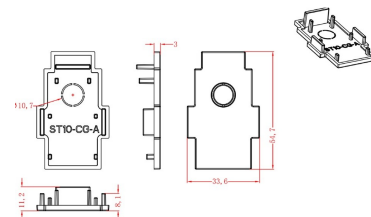

Dimensiones del producto:

Lineal Dirigible 10W

Imágenes del producto:

Accesorios Magnettrack Pro:

AC5641N

Riel magnético 1m

Micro riel magnético 1m para empotrar

Riel magnético 2m

Riel magnético de 2m (Sobreponer/ suspender)

AC5742N

Riel Magnético 3m sobreponer/ suspender

Riel magnético de 3m (Sobreponer/ suspender)

AC5743N

Kit de suspensión

Kit de suspensión (Suspender)

AC5745

Accesorio conector codo

AC5610N

Accesorio conector (Empotrar)

Accesorio conector codo externo

AC5612N

Accesorio conector (Empotrar)

Tapa para riel

AC5630N

Tapa para riel (Empotrar)

Accesorios Vector System:

Accesorio conector codo interno

Accesorio conector (Empotrar)

AC5611N

Descargables:

[Ir a sección descargables](#)

CONSTRULITA[®]
EL SENTIDO DE LA LUZ