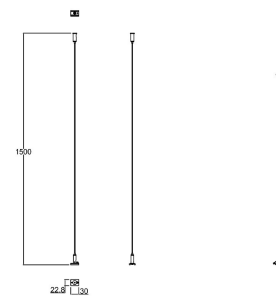

AC5640N

Tapa para riel

(Sobreponer/ suspender)

AC5730N

Riel Magnético 1m sobreponer/ suspender

Riel magnético de 1m (Sobreponer/ suspender)

AC5741N

Riel Magnético 2m sobreponer/ suspender

Riel magnético de 2m (Sobreponer/ suspender)

AC5742N

Riel Magnético 3m sobreponer/ suspender

Riel magnético de 3m (Sobreponer/ suspender)

AC5743N

Kit de suspensión

Kit de suspensión (Suspender)

AC5745