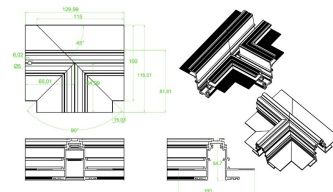

Accesorio conector tipo X

Accesorio conector X (Suspender/ sobreponer)

AC5638N