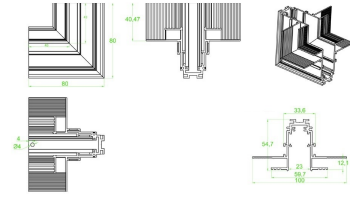

Tapa para riel (Empotrar)

Accesorios Vector System:

Accesorio conector codo interno

Accesorio conector (Empotrar)

AC5611N

Descargables:

[Ir a sección descargables](#)

CONSTRULITA[®]
EL SENTIDO DE LA LUZ