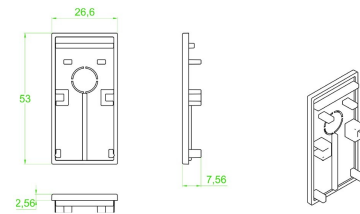

Accesorio conector tipo X

Accesorio conector X (Suspender/ sobreponer)

AC5638N

Accesorio conector tipo T

Accesorio conector (Empotrar)

AC5639N

Accesorio conector tipo X

Accesorio conector (Empotrar)

AC5640N

Tapa para riel

(Sobreponer/ suspender)

AC5730N

Riel Magnético 1m sobreponer/ suspender

Riel magnético de 1m (Sobreponer/ suspender)

AC5741N

Riel Magnético 2m sobreponer/ suspender