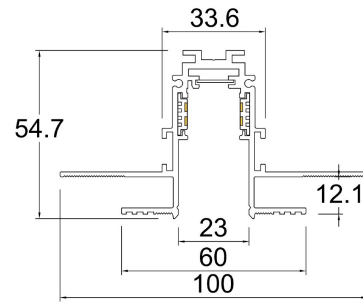

Certificaciones:

Garantía:

5 Años

Datos técnicos generales:

Fuente de Luz	LED integrado
Flujo luminoso nominal (lm)	700lm
Eficiencia nominal (lm/W)	>70lm/W
TCC	3000K
IRC	>90
Ángulo de apertura	90°
Potencia	10W
Tensión	48VDC
Frecuencia de operación	NA (Según driver disponible)
Factor de potencia	NA (Según driver disponible)
Distorsión de armónicos (THD)	NA (Según driver disponible)
Temperatura de operación	-20° a 50°C
Driver	Remoto (No incluido)
Protocolo de control	ON/OFF
Vida promedio / Tipo de vida	30,000h L70 (Según drivers disponibles)
Material del cuerpo	Aluminio/ PC/ Cristal
Material de la óptica / difusor	PMMA/ PC/ Cristal
Acabado	Pintura electrostática
Color	Negro
IP	20
Tipo de instalación	Empotrado Riel
Tipo de producto	Tracklight

Eficiencia energética:

CÓDIGO:	Flujo luminoso real (lm)	Potencia (W)	Eficacia real (lm/W)
MT 5104 N BC V	289	7.2	39.97

Corriente de entrada:

Potencia (W)	Corriente de entrada
7.2	0.06 A

Fotometrías:

Magnettrack Pro Lineal
Dirigible 10W 30°

Dimensiones del producto:

Lineal Dirigible 10W

Imágenes del producto:

Accesorios Magnettrack Pro:

AC5641N

Riel magnético 1m

Micro riel magnético 1m para empotrar

Riel magnético 2m

Micro riel magnético 2m para empotrar

AC5642N

AC5643N

Riel magnético 3m

Micro riel magnético 3m para empotrar

AC5710N

Conector tipo codo

Conector tipo codo para cambios de dirección en la misma superficie.(Suspende/ sobreponer)