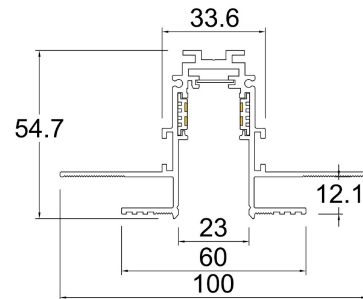

Certificaciones:

Garantía:

5 Años

Datos técnicos generales:

Fuente de Luz	LED integrado
Flujo luminoso nominal (lm)	700lm
Eficiencia nominal (lm/W)	>70lm/W
TCC	3000K
IRC	>90
Ángulo de apertura	90°
Potencia	10W
Tensión	48VDC
Frecuencia de operación	NA (Según driver disponible)
Factor de potencia	NA (Según driver disponible)
Distorsión de armónicos (THD)	NA (Según driver disponible)
Temperatura de operación	-20° a 50°C
Driver	Remoto (No incluido)
Protocolo de control	ON/OFF
Vida promedio / Tipo de vida	30,000h L70 (Según drivers disponibles)
Material del cuerpo	Aluminio/ PC/ Cristal
Material de la óptica / difusor	PMMA/ PC/ Cristal
Acabado	Pintura electrostática
Color	Negro
IP	20
Tipo de instalación	Empotrado Riel
Tipo de producto	Tracklight

Eficiencia energética:

CÓDIGO:	Flujo luminoso real (lm)	Potencia (W)	Eficacia real (lm/W)
MT 5104 N BC V	289	7.2	39.97

Corriente de entrada:

Potencia (W)	Corriente de entrada
7.2	0.06 A

Fotometrías:

Magnettrack Pro Lineal
Dirigible 10W 30°

Dimensiones del producto:

Lineal Dirigible 10W

Imágenes del producto:

Accesorios Magnettrack Pro:

AC5641N

Riel magnético 1m

Micro riel magnético 1m para empotrar

Riel magnético 2m

Micro riel magnético 2m para empotrar

AC5642N

AC5643N

Riel magnético 3m

Micro riel magnético 3m para empotrar

AC5710N

Conector tipo codo

Conector tipo codo para cambios de dirección en la misma superficie.(Suspende/ sobreponer)