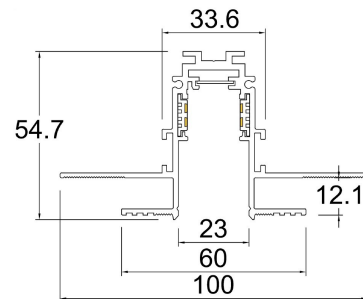

Certificaciones:

Garantía:

5 Años

Datos técnicos generales:

Fuente de Luz	LED integrado
Flujo luminoso nominal (lm)	700lm
Eficiencia nominal (lm/W)	>70lm/W
TCC	3000K
IRC	>90
Ángulo de apertura	90°
Potencia	10W
Tensión	48VDC
Frecuencia de operación	NA (Según driver disponible)
Factor de potencia	NA (Según driver disponible)
Distorsión de armónicos (THD)	NA (Según driver disponible)
Temperatura de operación	-20° a 50°C
Driver	Remoto (No incluido)
Protocolo de control	ON/OFF
Vida promedio / Tipo de vida	30,000h L70 (Según drivers disponibles)
Material del cuerpo	Aluminio/ PC/ Cristal
Material de la óptica / difusor	PMMA/ PC/ Cristal
Acabado	Pintura electrostática
Color	Negro
IP	20
Tipo de instalación	Empotrado Riel
Tipo de producto	Tracklight

Matriz de producto:

Información del pedido:

Ejemplo de construcción de código:
MT 5104 N BC V

Aplicación	Consec.	Color	TCC	Tensión
MT	5104	N- Negro	BC- 3000K	V- 48VCD

Potencia	Flujo luminoso nominal	Control	IRC	Ángulo	Tipo
10W	700	ON/OFF	90	30°	Lineal Dirigible

Eficiencia energética:

CÓDIGO:	Flujo luminoso real (lm)	Potencia (W)	Eficacia real (lm/W)
MT 5104 N BC V	289	7.2	39.97

Corriente de entrada:

Potencia (W)	Corriente de entrada
7.2	0.06 A

Fotometrías:

Magnettrack Pro Lineal
Dirigible 10W 30°

Dimensiones del producto:

Lineal Dirigible 10W

Imágenes del producto:

Accesorios Magnettrack Pro:

AC5641N

Riel magnético 1m

Micro riel magnético 1m para empotrar

Riel magnético 2m