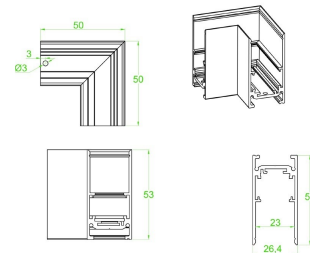

Dimensiones del producto:

Lineal Dirigible 10W

Imágenes del producto:

Accesorios Magnettrack Pro:

AC5641N

Riel magnético 1m

Micro riel magnético 1m para empotrar

Riel magnético 2m

Micro riel magnético 2m para empotrar

AC5642N

AC5643N

Riel magnético 3m

Micro riel magnético 3m para empotrar

AC5710N

Conector tipo codo

Conector tipo codo para cambios de dirección en la misma superficie.(Suspende/ sobreponer)