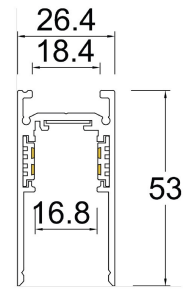

Eficiencia energética:

CÓDIGO:	Flujo luminoso real (lm)	Potencia (W)	Eficacia real (lm/W)
MT 5104 N BC V	289	7.2	39.97

Corriente de entrada:

Potencia (W)	Corriente de entrada
7.2	0.06 A

Fotometrías:

Magnettrack Pro Lineal
Dirigible 10W 30°

Dimensiones del producto:

Lineal Dirigible 10W

Imágenes del producto:

Accesorios Magnettrack Pro:

AC5641N

Riel magnético 1m

Micro riel magnético 1m para empotrar

Riel magnético 2m

AC5640N

Tapa para riel

(Sobreponer/ suspender)

AC5730N

Riel Magnético 1m sobreponer/ suspender

Riel magnético de 1m (Sobreponer/ suspender)

AC5741N

Riel Magnético 2m sobreponer/ suspender