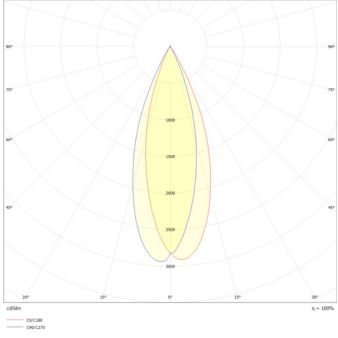

Certificaciones:

Garantía:

5 Años

Datos técnicos generales:

Fuente de Luz	LED integrado
Flujo luminoso nominal (lm)	700lm
Eficiencia nominal (lm/W)	>70lm/W
TCC	3000K
IRC	>90
Ángulo de apertura	90°
Potencia	10W
Tensión	48VDC
Frecuencia de operación	NA (Según driver disponible)
Factor de potencia	NA (Según driver disponible)
Distorsión de armónicos (THD)	NA (Según driver disponible)
Temperatura de operación	-20° a 50°C
Driver	Remoto (No incluido)
Protocolo de control	ON/OFF
Vida promedio / Tipo de vida	30,000h L70 (Según drivers disponibles)
Material del cuerpo	Aluminio/ PC/ Cristal
Material de la óptica / difusor	PMMA/ PC/ Cristal
Acabado	Pintura electrostática
Color	Negro
IP	20
Tipo de instalación	Empotrado Riel
Tipo de producto	Tracklight

Matriz de producto:

Información del pedido:

Ejemplo de construcción de código:
MT 5104 N BC V

Aplicación	Consec.	Color	TCC	Tensión
MT	5104	N- Negro	BC- 3000K	V- 48VCD

Potencia	Flujo luminoso nominal	Control	IRC	Ángulo	Tipo
10W	700	ON/OFF	90	30°	Lineal Dirigible

Eficiencia energética:

CÓDIGO:	Flujo luminoso real (lm)	Potencia (W)	Eficacia real (lm/W)
MT 5104 N BC V	289	7.2	39.97

Corriente de entrada:

Potencia (W)	Corriente de entrada
7.2	0.06 A

Fotometrías:

Magnettrack Pro Lineal
Dirigible 10W 30°