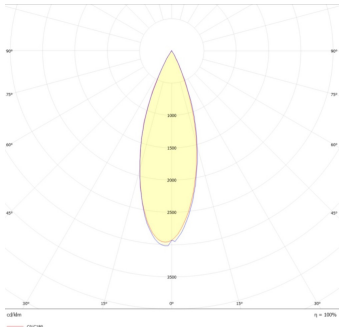

Fotometrías:

Magnetrack Pro Lineal
Dirigible 15W 30°