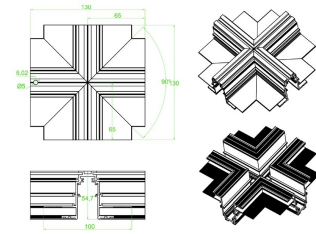

Accesorio conector tipo X

Accesorio conector (Empotrar)

AC5640N

Tapa para riel

(Sobreponer/ suspender)

AC5730N

Riel Magnético 1m sobreponer/ suspender

Riel magnético de 1m (Sobreponer/ suspender)

AC5741N