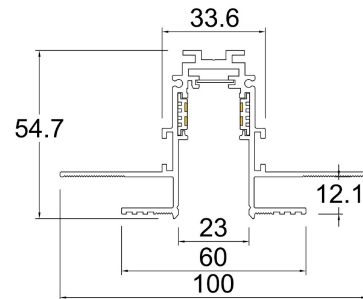

AC5643N

Riel magnético 3m

Micro riel magnético 3m para empotrar