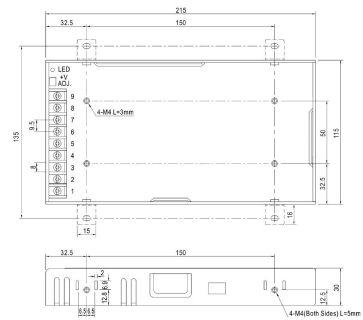

Driver 150W

Driver de 150W 48V

AC78200