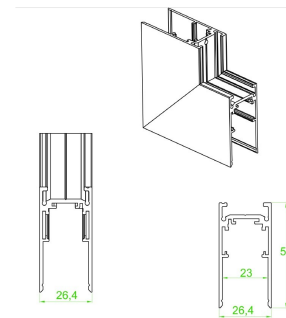

Conector tipo codo interno

Conector tipo codo para cambios de dirección en dos superficies internas. (Suspender/ sobreponer)

AC5711N

Conector tipo codo externo

Conector tipo codo para cambios de dirección en dos superficies externas. (Suspender/ sobreponer)

AC5712N