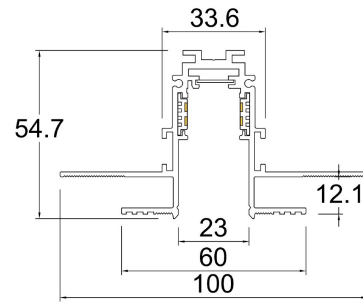

Riel magnético 2m

Micro riel magnético 2m para empotrar

AC5642N