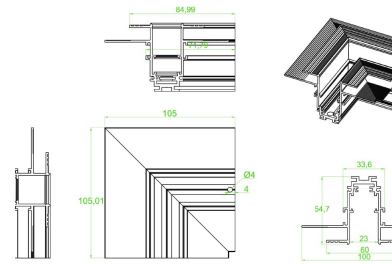

Accesorio conector codo

Accesorio conector (Empotrar)

AC5610N

Accesorio conector codo externo

Accesorio conector (Empotrar)

AC5612N

Tapa para riel

Tapa para riel (Empotrar)

AC5630N

Accesorios Vector System: