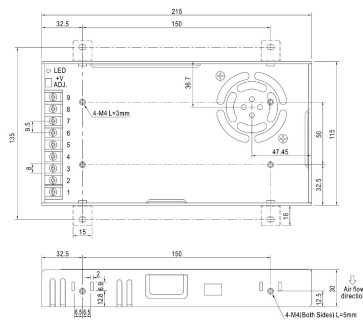

Driver 200W

Driver de 200W 48V

AC78350

Driver 350W

Driver de 350W 48V