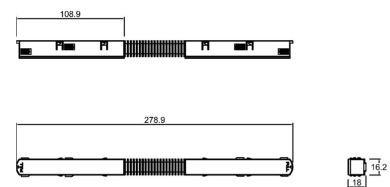

Conector eléctrico doble

Conector eléctrico doble para interconexión de micro rieles magnéticos.

AC5530