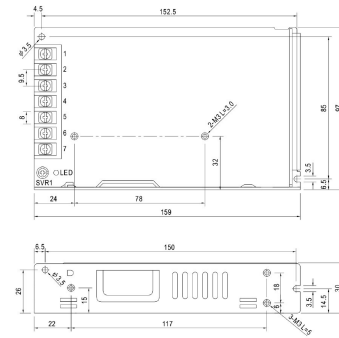

AC78150

Driver 150W

Driver de 150W 48V

Driver 200W

Driver de 200W 48V

Driver 350W

Driver de 350W 48V