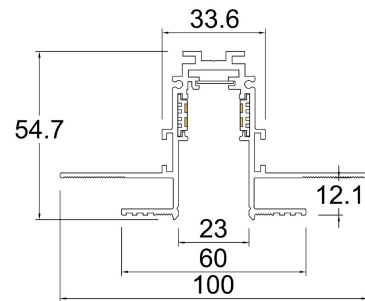

Imágenes del producto:

Accesorios Magnettrack Pro:

AC5641N