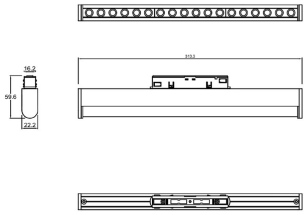

## Dimensiones del producto:

Lineal Dirigible 15W