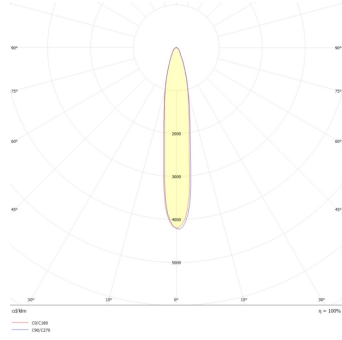

Datos técnicos generales:

Fuente de Luz	LED integrado
Flujo luminoso nominal (lm)	215lm/ 650lm
Eficiencia nominal (lm/W)	>73/ >77
TCC	3000K
IRC	80
Ángulo de apertura	24°
Potencia	3W/ 9W
Tensión	24VCD
Frecuencia de operación	50/ 60 Hz
Factor de potencia	> 0.99
Temperatura de operación	-35 a 40 °C
Driver	Remoto (no incluido)
Protocolo de control	ON/OFF (Según drivers disponibles)
Vida promedio / Tipo de vida	30,000h L70
Material del cuerpo	Acero inoxidable
Material de la óptica / difusor	Cristal
Color	Metalico
IP	68
IK	08
Peso	0.54Kg/ 2.1Kg
Tipo de instalación	Sobreponer
Tipo de producto	Sumergible

Matriz de producto:

Información del pedido:

OU	7058	S	BC	G
Aplicación	Consec.	Color	TCC	Tensión
OU	7058 7059	S- Satinado	BC- 3000K	G- 24V

Eficiencia energética:

CÓDIGO:	Flujo luminoso real (lm)	Potencia (W)	Eficacia real (lm/W)
OU 7058 S BC G	168	2	83.96
OU 7059 S BC G	604	7.2	83.92

Corriente de entrada:

Potencia (W)	Corriente de entrada
2	0.013 A
7.2	0.038 A

Fotometrías:

OU7058SBCG

OU7059SBCG

Dimensiones del producto:

OU7058SBCG

OU7059SBCG