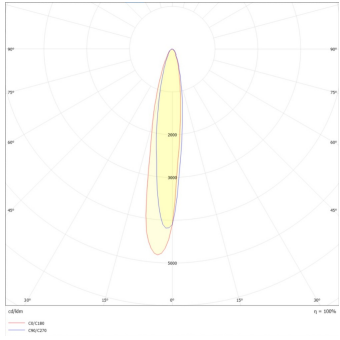

Datos técnicos generales:

Fuente de Luz	LED integrado
Flujo luminoso nominal (lm)	215lm/ 650lm
Eficiencia nominal (lm/W)	>73/ >77
TCC	3000K
IRC	80
Ángulo de apertura	24°
Potencia	3W/ 9W
Tensión	24VCD
Frecuencia de operación	50/ 60 Hz
Factor de potencia	> 0.99
Temperatura de operación	-35 a 40 °C
Driver	Remoto (no incluido)
Protocolo de control	ON/OFF (Según drivers disponibles)
Vida promedio / Tipo de vida	30,000h L70
Material del cuerpo	Acero inoxidable
Material de la óptica / difusor	Cristal
Color	Metalico
IP	68
IK	08
Peso	0.54Kg/ 2.1Kg
Tipo de instalación	Sobreponer
Tipo de producto	Sumergible

Matriz de producto:

Información del pedido:

OU	7058	S	BC	G
Aplicación	Consec.	Color	TCC	Tensión
OU	7058 7059	S- Satinado	BC- 3000K	G- 24V

Eficiencia energética:

CÓDIGO:	Flujo luminoso real (lm)	Potencia (W)	Eficacia real (lm/W)
OU 7058 S BC G	168	2	83.96
OU 7059 S BC G	604	7.2	83.92

Corriente de entrada:

Potencia (W)	Corriente de entrada
2	0.013 A
7.2	0.038 A

Fotometrías:

OU7058SBCG

OU7059SBCG

Dimensiones del producto:

OU7058SBCG

OU7059SBCG