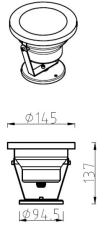

Corriente de entrada:

Potencia (W)	Corriente de entrada
2	0.013 A
7.2	0.038 A

Fotometrías:

OU7058SBCG

OU7059SBCG

Dimensiones del producto:

OU7058SBCG

OU7059SBCG