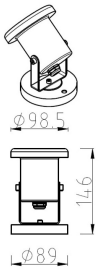

Datos técnicos generales:

Fuente de Luz	LED integrado
Flujo luminoso nominal (lm)	215lm/ 650lm
Eficiencia nominal (lm/W)	>73/ >77
TCC	3000K
IRC	80
Ángulo de apertura	24°
Potencia	3W/ 9W
Tensión	24VCD
Frecuencia de operación	50/ 60 Hz
Factor de potencia	> 0.99
Temperatura de operación	-35 a 40 °C
Driver	Remoto (no incluido)
Protocolo de control	ON/OFF (Según drivers disponibles)
Vida promedio / Tipo de vida	30,000h L70
Material del cuerpo	Acero inoxidable
Material de la óptica / difusor	Cristal
Color	Metalico
IP	68
IK	08
Peso	0.54Kg/ 2.1Kg
Tipo de instalación	Sobreponer
Tipo de producto	Sumergible

Matriz de producto:

Información del pedido:

OU	7058	S	BC	G
Aplicación	Consec.	Color	TCC	Tensión
OU	7058 7059	S- Satinado	BC- 3000K	G- 24V

Eficiencia energética:

CÓDIGO:	Flujo luminoso real (lm)	Potencia (W)	Eficacia real (lm/W)
OU 7058 S BC G	168	2	83.96
OU 7059 S BC G	604	7.2	83.92

Corriente de entrada:

Potencia (W)	Corriente de entrada
2	0.013 A
7.2	0.038 A

Fotometrías:

OU7058SBCG

OU7059SBCG

Dimensiones del producto:

OU7058SBCG

OU7059SBCG