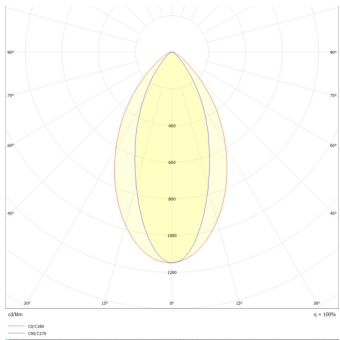

Eficiencia energética:

CÓDIGO:	Flujo luminoso real (lm)	Potencia (W)	Eficacia real (lm/W)
CO 5315 B BC A	4,975	36.2	135.76
CO 5315 N BN A	5,289	39.2	134.92
CO 5315 B BC A	4,975	36.2	135.76
CO 5315 N BN A	5,289	39.2	134.92

Corriente de entrada:

Potencia (W)	Corriente de entrada
36.2	0.4 A
39.2	0.4 A
36.2	0.4 A
39.2	0.4 A

Fotometrías:

Walltrack -40W 3000K
30X60°