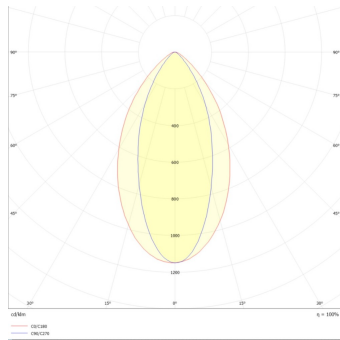

### Información del pedido:

Ejemplo de construcción de código:  
CO 5315 B BC A

Aplicación	Consec.	Color	TCC	Tensión
CO	5315	B- Blanco N- Negro	BC- 3000K BN- 4000K	A- 100-277V~

Potencia	Flujo luminoso nominal	IRC	Ángulo
40W	4,500	80	30°*60°

## Eficiencia energética:

CÓDIGO:	Flujo luminoso real (lm)	Potencia (W)	Eficacia real (lm/W)
CO 5315 B BC A	4,975	36.2	135.76
CO 5315 N BN A	5,289	39.2	134.92
CO 5315 B BC A	4,975	36.2	135.76
CO 5315 N BN A	5,289	39.2	134.92

## Corriente de entrada:

Potencia (W)	Corriente de entrada
36.2	0.4 A
39.2	0.4 A
36.2	0.4 A
39.2	0.4 A

## Fotometrías:

Walltrack -40W 3000K  
30X60°

Walltrack -40W 4000K  
30X60°