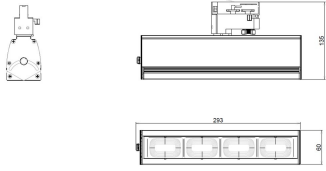

## Fotometrías:

Walltrack -40W 3000K  
30X60°

Walltrack -40W 4000K  
30X60°

## Dimensiones del producto:

Walltrack 40W

30°\*60°

Descargables:

[Ir a sección descargables](#)