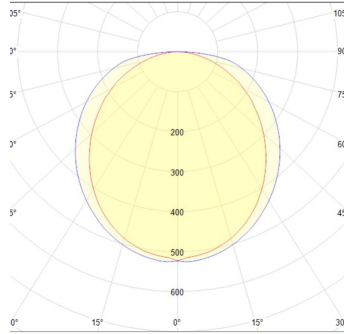

Matriz de producto:

Información del pedido:

CO	4807	N	BN	A
Aplicación	Consec.	Color	TCC	Tensión
CO	4807	N -Negro	BN- 4000K	A- 100-277V~

Eficiencia energética:

CÓDIGO:	Flujo luminoso real (lm)	Potencia (W)	Eficacia real (lm/W)
CO 4807 N BN A	7,200	80	90

Corriente de entrada:

Potencia (W)	Corriente de entrada
80	0.7A

Fotometrías:

Azura 120°

Dimensiones del producto:

Azura 80W

Azura 80W

Imágenes: