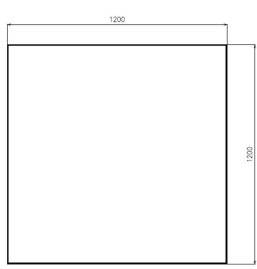

Matriz de producto:

Información del pedido:

CO	4807	N	BN	A
Aplicación	Consec.	Color	TCC	Tensión
CO	4807	N -Negro	BN- 4000K	A- 100-277V~

Eficiencia energética:

CÓDIGO:	Flujo luminoso real (lm)	Potencia (W)	Eficacia real (lm/W)
CO 4807 N BN A	7,200	80	90

Corriente de entrada:

Potencia (W)	Corriente de entrada
80	0.7A

Fotometrías:

Azura 120°

Dimensiones del producto:

Azura 80W

Azura 80W

Imágenes: