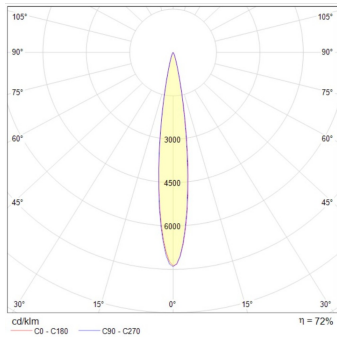

Certificaciones:

Garantía:

5 Años

Datos técnicos generales:

Fuente de Luz	LED integrado
Flujo luminoso nominal (lm)	490 - 2,700
Eficiencia nominal (lm/W)	>43
TCC	3000K/ 4000K
IRC	>80
Ángulo de apertura	15°/ 30°
Potencia	9W/ 15W/ 27W
Tensión	100-277V~
Frecuencia de operación	50 Hz/ 60 Hz
Factor de potencia	>0.90
Distorsión de armónicos (THD)	<20%
Temperatura de operación	-20 a 35°
Driver	Integrado
Protocolo de control	ON/OFF
Vida promedio / Tipo de vida	30,000h L70
Material del cuerpo	Aluminio
Material de la óptica / difusor	Acrílico / PC
Acabado	Pintura electrostática
Color	Negro
IP	65
IK	03
Tipo de instalación	Sobrepuesto
Tipo de producto	Landscape

Potencia	Flujo luminoso nominal	IRC	Ángulo	Dimensiones
9W	490	80	15°	55*117*93mm
15W	1,200			82*148*126mm
27W	2,700			105*168*154mm
9W.	490.		30°	55*117*93mm.
15W.	1,200.			82*148*126mm.
27W.	2,700.			105*168*154mm.

Eficiencia energética:

CÓDIGO:	Flujo luminoso real (lm)	Potencia (W)	Eficacia real (lm/W)
OU 7030 N BC A	516.00	8.30	62.16
OU 7030 N BN A	516.00	8.30	62.16
OU 7031 N BC A	1,642.00	14.00	117.28
OU 7031 N BN A	1,642.00	14.00	117.28
OU 7032 N BC A	3,077.00	27.20	113.25
OU 7032 N BN A	3,077.00	27.20	113.25
OU 7033 N BC A	516.00	8.30	62.16
OU 7033 N BN A	516.00	8.30	62.16
OU 7034 N BC A	1,642.00	14.00	117.28
OU 7034 N BN A	1,642.00	14.00	117.28
OU 7035 N BC A	3,077.00	27.20	113.25
OU 7035 N BN A	3,077.00	27.20	113.25

Fotometrías:

Landscape 9W/ 14W/
27W 15°

Landscape 9W/ 14W/
27W 30°

Dimensiones del producto:

Landscape 9W

Landscape 14W

Landscape 27W

Imágenes del producto: