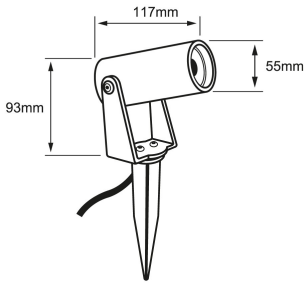

Potencia	Flujo luminoso nominal	IRC	Ángulo	Dimensiones
9W	490	80	15°	55*117*93mm
15W	1,200			82*148*126mm
27W	2,700			105*168*154mm
9W.	490.		30°	55*117*93mm.
15W.	1,200.			82*148*126mm.
27W.	2,700.			105*168*154mm.

Fotometrías:

Landscape 9W/ 14W/
27W 15°

Landscape 9W/ 14W/
27W 30°

Dimensiones del producto:

Landscape 9W

Landscape 14W

Landscape 27W

Imágenes del producto: