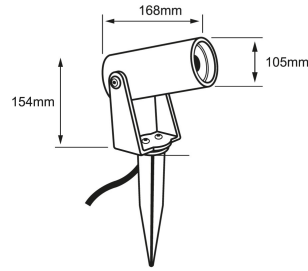

Potencia	Flujo luminoso nominal	IRC	Ángulo	Dimensiones
9W	490	80	15°	55*117*93mm
15W	1,200			82*148*126mm
27W	2,700			105*168*154mm
9W.	490.		30°	55*117*93mm.
15W.	1,200.			82*148*126mm.
27W.	2,700.			105*168*154mm.

Fotometrías:

Landscape 9W/ 14W/
27W 15°

Landscape 9W/ 14W/
27W 30°

Dimensiones del producto:

Landscape 9W

Landscape 14W

Landscape 27W

Imágenes del producto: