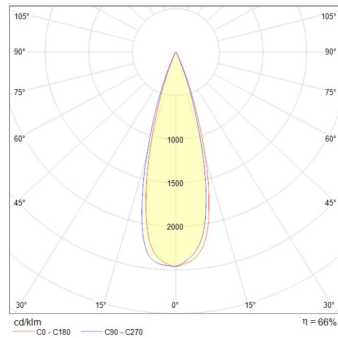

Potencia	Flujo luminoso nominal	IRC	Ángulo	Dimensiones
9W	490	80	15°	55*117*93mm
15W	1,200			82*148*126mm
27W	2,700			105*168*154mm
9W.	490.		30°	55*117*93mm.
15W.	1,200.			82*148*126mm.
27W.	2,700.			105*168*154mm.

Eficiencia energética:

CÓDIGO:	Flujo luminoso real (lm)	Potencia (W)	Eficacia real (lm/W)
OU 7030 N BC A	516.00	8.30	62.16
OU 7030 N BN A	516.00	8.30	62.16
OU 7031 N BC A	1,642.00	14.00	117.28
OU 7031 N BN A	1,642.00	14.00	117.28
OU 7032 N BC A	3,077.00	27.20	113.25
OU 7032 N BN A	3,077.00	27.20	113.25
OU 7033 N BC A	516.00	8.30	62.16
OU 7033 N BN A	516.00	8.30	62.16
OU 7034 N BC A	1,642.00	14.00	117.28
OU 7034 N BN A	1,642.00	14.00	117.28
OU 7035 N BC A	3,077.00	27.20	113.25
OU 7035 N BN A	3,077.00	27.20	113.25

Corriente de entrada:

Potencia (W)	Corriente de entrada
8.30	0.07 A
8.30	0.07 A
14.00	0.110 - 0.065 A
14.00	0.110 - 0.065 A
27.70	0.220 - 0.115 A
27.20	0.220 - 0.115 A
8.30	0.07 A
8.30	0.07 A
14.00	0.110 - 0.065 A
14.00	0.110 - 0.065 A
27.70	0.220 - 0.115 A
27.70	0.220 - 0.115 A

Fotometrías:

Landscape 9W/ 14W/
27W 15°

Landscape 9W/ 14W/
27W 30°

Dimensiones del producto:

Landscape 9W

Landscape 14W

Landscape 27W

Imágenes del producto: