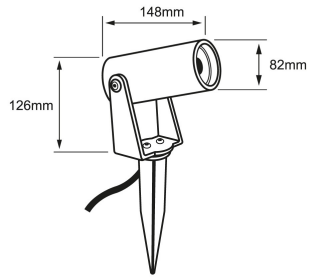

Potencia	Flujo luminoso nominal	IRC	Ángulo	Dimensiones
9W	490	80	15°	55*117*93mm
15W	1,200			82*148*126mm
27W	2,700			105*168*154mm
9W.	490.		30°	55*117*93mm.
15W.	1,200.			82*148*126mm.
27W.	2,700.			105*168*154mm.

Fotometrías:

Landscape 9W/ 14W/
27W 15°

Landscape 9W/ 14W/
27W 30°

Dimensiones del producto:

Landscape 9W

Landscape 14W

Landscape 27W

Imágenes del producto: