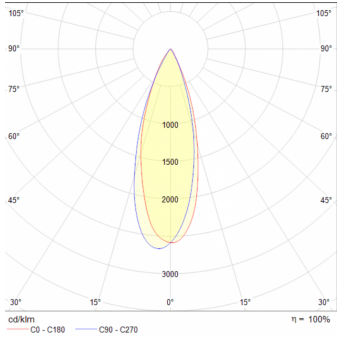

Potencia	Flujo luminoso nominal	IRC	Ángulo
15W	1,400	90	24°/ 36°/ 60° (incluidas)
30W	2,600		
45W	4,000		

Compatibles con riel YS-100/ YS-200

Eficiencia energética:

CÓDIGO:	Flujo luminoso real (lm)	Potencia (W)	Eficacia real (lm/W)
CO 5111 B BC A	1,406.00	14.80	95.00
CO 5111 B BN A	1,564.00	15.20	102.89
CO 5111 N BC A	1,406.00	14.80	95.00
CO 5111 N BN A	1,564.00	15.20	102.89
CO 5112 B BC A	2,826.44	29.90	94.53
CO 5112 B BN A	2,857.11	29.80	95.88
CO 5112 N BC A	2,826.44	29.80	94.53
CO 5112 N BN A	2,857.11	29.90	95.88
CO 5112 G BC A	2,857.11	29.90	95.88
CO 5112 G BN A	2,857.11	29.90	95.88
CO 5113 B BC A	3,864.60	42.50	90.93
CO 5113 B BN A	3,864.60	42.50	90.93
CO 5113 N BC A	3,864.60	42.50	90.93
CO 5113 N BN A	3,864.60	42.50	90.93
CO 5113 G BC A	3,864.60	42.50	90.93
CO 5113 G BN A	3,864.60	42.50	90.93

Corriente de entrada:

Potencia (W)	Corriente de entrada
14.80	0.14 A
15.20	0.14 A
14.80	0.14 A
15.20	0.14 A
29.90	0.12 A
29.90	0.12 A
29.90	0.12 A
29.90	0.12 A
29.90	0.12 A
29.90	0.12 A
42.50	0.18 A
42.50	0.18 A
42.50	0.18 A
42.50	0.18 A
42.50	0.18 A
42.50	0.18 A

Fotometrías:

Focus 15W 24°

Focus 15W 36°

Focus 15W 60°

Focus 30W 24°

Focus 30W 36°

Focus 45W 60°

Focus 45W 24°