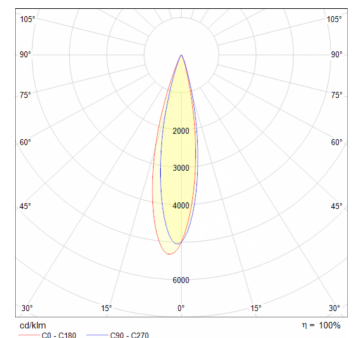

Potencia	Flujo luminoso nominal	IRC	Ángulo
15W	1,400	90	24°/ 36°/ 60° (incluidas)
30W	2,600		
45W	4,000		

Compatibles con riel YS-100/ YS-200

Eficiencia energética:

CÓDIGO:	Flujo luminoso real (lm)	Potencia (W)	Eficacia real (lm/W)
CO 5111 B BC A	1,406.00	14.80	95.00
CO 5111 B BN A	1,564.00	15.20	102.89
CO 5111 N BC A	1,406.00	14.80	95.00
CO 5111 N BN A	1,564.00	15.20	102.89
CO 5112 B BC A	2,826.44	29.90	94.53
CO 5112 B BN A	2,857.11	29.80	95.88
CO 5112 N BC A	2,826.44	29.80	94.53
CO 5112 N BN A	2,857.11	29.90	95.88
CO 5112 G BC A	2,857.11	29.90	95.88
CO 5112 G BN A	2,857.11	29.90	95.88
CO 5113 B BC A	3,864.60	42.50	90.93
CO 5113 B BN A	3,864.60	42.50	90.93
CO 5113 N BC A	3,864.60	42.50	90.93
CO 5113 N BN A	3,864.60	42.50	90.93
CO 5113 G BC A	3,864.60	42.50	90.93
CO 5113 G BN A	3,864.60	42.50	90.93

Corriente de entrada:

Potencia (W)	Corriente de entrada
14.80	0.14 A
15.20	0.14 A
14.80	0.14 A
15.20	0.14 A
29.90	0.12 A
29.90	0.12 A
29.90	0.12 A
29.90	0.12 A
29.90	0.12 A
29.90	0.12 A
42.50	0.18 A
42.50	0.18 A
42.50	0.18 A
42.50	0.18 A
42.50	0.18 A
42.50	0.18 A

Fotometrías:

Focus 15W 24°

Focus 15W 36°

Focus 15W 60°

Focus 30W 24°

Focus 30W 36°

Focus 45W 60°

Focus 45W 24°