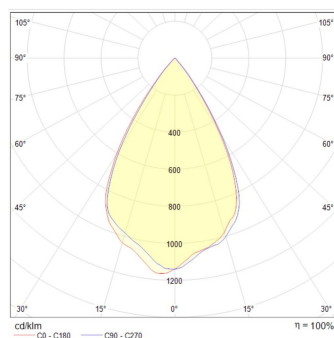

Potencia	Flujo luminoso nominal	IRC	Ángulo
15W	1,400	90	24°/ 36°/ 60° (incluidas)
30W	2,600		
45W	4,000		

Compatibles con riel YS-100/ YS-200

Eficiencia energética:

CÓDIGO:	Flujo luminoso real (lm)	Potencia (W)	Eficacia real (lm/W)
CO 5111 B BC A	1,406.00	14.80	95.00
CO 5111 B BN A	1,564.00	15.20	102.89
CO 5111 N BC A	1,406.00	14.80	95.00
CO 5111 N BN A	1,564.00	15.20	102.89
CO 5112 B BC A	2,826.44	29.90	94.53
CO 5112 B BN A	2,857.11	29.80	95.88
CO 5112 N BC A	2,826.44	29.80	94.53
CO 5112 N BN A	2,857.11	29.90	95.88
CO 5112 G BC A	2,857.11	29.90	95.88
CO 5112 G BN A	2,857.11	29.90	95.88
CO 5113 B BC A	3,864.60	42.50	90.93
CO 5113 B BN A	3,864.60	42.50	90.93
CO 5113 N BC A	3,864.60	42.50	90.93
CO 5113 N BN A	3,864.60	42.50	90.93
CO 5113 G BC A	3,864.60	42.50	90.93
CO 5113 G BN A	3,864.60	42.50	90.93

Corriente de entrada:

Potencia (W)	Corriente de entrada
14.80	0.14 A
15.20	0.14 A
14.80	0.14 A
15.20	0.14 A
29.90	0.12 A
29.90	0.12 A
29.90	0.12 A
29.90	0.12 A
29.90	0.12 A
29.90	0.12 A
42.50	0.18 A
42.50	0.18 A
42.50	0.18 A
42.50	0.18 A
42.50	0.18 A
42.50	0.18 A

Fotometrías:

Focus 15W 24°

Focus 15W 36°

Focus 15W 60°

Focus 30W 24°

Focus 30W 36°

Focus 45W 60°

Focus 45W 24°