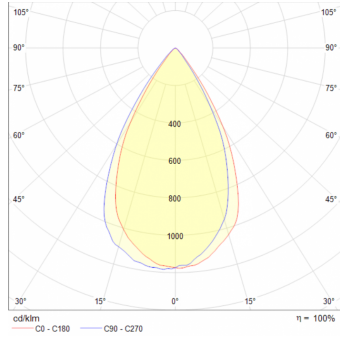

Potencia	Flujo luminoso nominal	IRC	Ángulo
15W	1,400	90	24°/ 36°/ 60° (incluidas)
30W	2,600		
45W	4,000		

Compatibles con riel YS-100/ YS-200

Eficiencia energética:

CÓDIGO:	Flujo luminoso real (lm)	Potencia (W)	Eficacia real (lm/W)
CO 5111 B BC A	1,406.00	14.80	95.00
CO 5111 B BN A	1,564.00	15.20	102.89
CO 5111 N BC A	1,406.00	14.80	95.00
CO 5111 N BN A	1,564.00	15.20	102.89
CO 5112 B BC A	2,826.44	29.90	94.53
CO 5112 B BN A	2,857.11	29.80	95.88
CO 5112 N BC A	2,826.44	29.80	94.53
CO 5112 N BN A	2,857.11	29.90	95.88
CO 5112 G BC A	2,857.11	29.90	95.88
CO 5112 G BN A	2,857.11	29.90	95.88
CO 5113 B BC A	3,864.60	42.50	90.93
CO 5113 B BN A	3,864.60	42.50	90.93
CO 5113 N BC A	3,864.60	42.50	90.93
CO 5113 N BN A	3,864.60	42.50	90.93
CO 5113 G BC A	3,864.60	42.50	90.93
CO 5113 G BN A	3,864.60	42.50	90.93

Corriente de entrada:

Potencia (W)	Corriente de entrada
14.80	0.14 A
15.20	0.14 A
14.80	0.14 A
15.20	0.14 A
29.90	0.12 A
29.90	0.12 A
29.90	0.12 A
29.90	0.12 A
29.90	0.12 A
29.90	0.12 A
42.50	0.18 A
42.50	0.18 A
42.50	0.18 A
42.50	0.18 A
42.50	0.18 A
42.50	0.18 A

Fotometrías:

Focus 15W 24°

Focus 15W 36°

Focus 15W 60°

Focus 30W 24°

Focus 30W 36°

Focus 45W 60°

Focus 45W 24°

Focus 45W 36°

Focus 30W 60°

Dimensiones del producto:

Focus 15W

Focus 30W

Focus 45W

Focus color gris:

Focus Gris