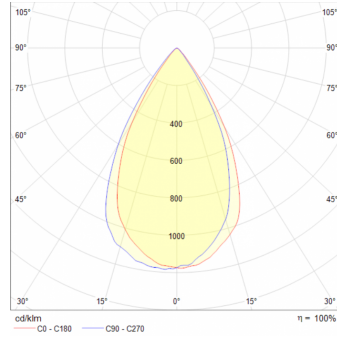

Potencia	Flujo luminoso nominal	IRC	Ángulo
15W	1,400	90	24°/ 36°/ 60° (incluidas)
30W	2,600		
45W	4,000		

Compatibles con riel YS-100/ YS-200

Eficiencia energética:

CÓDIGO:	Flujo luminoso real (lm)	Potencia (W)	Eficacia real (lm/W)
CO 5111 B BC A	1,406.00	14.80	95.00
CO 5111 B BN A	1,564.00	15.20	102.89
CO 5111 N BC A	1,406.00	14.80	95.00
CO 5111 N BN A	1,564.00	15.20	102.89
CO 5112 B BC A	2,826.44	29.90	94.53
CO 5112 B BN A	2,857.11	29.80	95.88
CO 5112 N BC A	2,826.44	29.80	94.53
CO 5112 N BN A	2,857.11	29.90	95.88
CO 5112 G BC A	2,857.11	29.90	95.88
CO 5112 G BN A	2,857.11	29.90	95.88
CO 5113 B BC A	3,864.60	42.50	90.93
CO 5113 B BN A	3,864.60	42.50	90.93
CO 5113 N BC A	3,864.60	42.50	90.93
CO 5113 N BN A	3,864.60	42.50	90.93
CO 5113 G BC A	3,864.60	42.50	90.93
CO 5113 G BN A	3,864.60	42.50	90.93

Corriente de entrada:

Potencia (W)	Corriente de entrada
14.80	0.14 A
15.20	0.14 A
14.80	0.14 A
15.20	0.14 A
29.90	0.12 A
29.90	0.12 A
29.90	0.12 A
29.90	0.12 A
29.90	0.12 A
29.90	0.12 A
42.50	0.18 A
42.50	0.18 A
42.50	0.18 A
42.50	0.18 A
42.50	0.18 A
42.50	0.18 A

Fotometrías:

Focus 15W 24°

Focus 15W 36°

Focus 15W 60°

Focus 30W 24°

Focus 30W 36°

Focus 45W 60°

Focus 45W 24°

Focus 45W 36°

Focus 30W 60°

Dimensiones del producto:

Focus 15W

Focus 30W

Focus 45W

Focus color gris:

Focus Gris