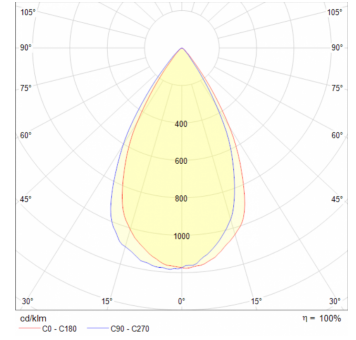

Potencia	Flujo luminoso nominal	IRC	Ángulo
15W	1,400	90	24°/ 36°/ 60° (incluidas)
30W	2,600		
45W	4,000		

Compatibles con riel YS-100/ YS-200

Eficiencia energética:

CÓDIGO:	Flujo luminoso real (lm)	Potencia (W)	Eficacia real (lm/W)
CO 5111 B BC A	1,406.00	14.80	95.00
CO 5111 B BN A	1,564.00	15.20	102.89
CO 5111 N BC A	1,406.00	14.80	95.00
CO 5111 N BN A	1,564.00	15.20	102.89
CO 5112 B BC A	2,826.44	29.90	94.53
CO 5112 B BN A	2,857.11	29.80	95.88
CO 5112 N BC A	2,826.44	29.80	94.53
CO 5112 N BN A	2,857.11	29.90	95.88
CO 5112 G BC A	2,857.11	29.90	95.88
CO 5112 G BN A	2,857.11	29.90	95.88
CO 5113 B BC A	3,864.60	42.50	90.93
CO 5113 B BN A	3,864.60	42.50	90.93
CO 5113 N BC A	3,864.60	42.50	90.93
CO 5113 N BN A	3,864.60	42.50	90.93
CO 5113 G BC A	3,864.60	42.50	90.93
CO 5113 G BN A	3,864.60	42.50	90.93

Corriente de entrada:

Potencia (W)	Corriente de entrada
14.80	0.14 A
15.20	0.14 A
14.80	0.14 A
15.20	0.14 A
29.90	0.12 A
29.90	0.12 A
29.90	0.12 A
29.90	0.12 A
29.90	0.12 A
29.90	0.12 A
42.50	0.18 A
42.50	0.18 A
42.50	0.18 A
42.50	0.18 A
42.50	0.18 A
42.50	0.18 A

Fotometrías:

Focus 15W 24°

Focus 15W 36°

Focus 15W 60°

Focus 30W 24°

Focus 30W 36°

Focus 45W 60°

Focus 45W 24°