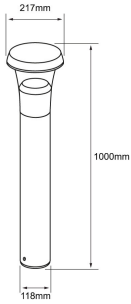

Matriz de producto:

Información del pedido:

Ejemplo de construcción de código:
OU 9089 S BC B

Aplicación	Consec.	Color	CCT	Tension	Potencia	Flujo luminoso nominal	IRC	Ángulo
OU	9089	S- Satinado	BC- 3000K	B- 100-240V~	12W	1,100	70	360°

Eficiencia energética:

CÓDIGO:	Flujo luminoso real (lm)	Potencia (W)	Eficacia real (lm/W)
OU 9089 S BC B	1,063	12	83.05

Corriente de entrada:

Potencia (W)	Corriente de entrada
12	0.06 A

Fotometrías:

Mini poste 12W

Dimensiones del producto:

Mini poste 12W

Descargables:

[Ir a sección descargables](#)