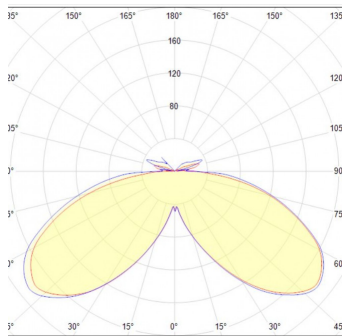

Matriz de producto:

Información del pedido:

Ejemplo de construcción de código:
OU 9089 S BC B

Aplicación	Consec.	Color	CCT	Tension	Potencia	Flujo luminoso nominal	IRC	Ángulo
OU	9089	S- Satinado	BC- 3000K	B- 100-240V~	12W	1,100	70	360°

Eficiencia energética:

CÓDIGO:	Flujo luminoso real (lm)	Potencia (W)	Eficacia real (lm/W)
OU 9089 S BC B	1,063	12	83.05

Corriente de entrada:

Potencia (W)	Corriente de entrada
12	0.06 A

Fotometrías:

Mini poste 12W

Dimensiones del producto:

Mini poste 12W

Descargables:

[Ir a sección descargables](#)